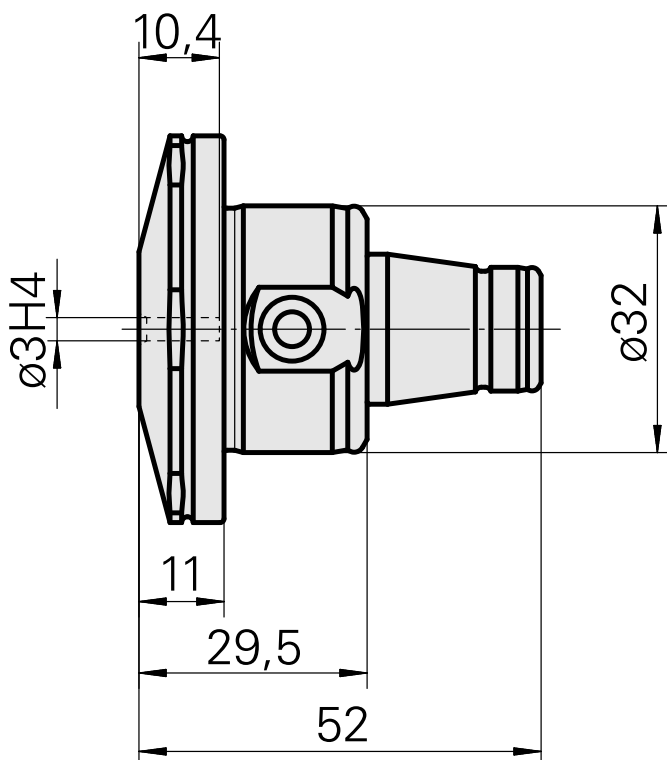

WFB 32-20 Schrumpfaufnahme D3

Technische Daten

WZH Zubehörkategorie

WFB 32-20

Aufnahme

Schrumpfaufnahme D3

Schnellwechseleinsätze

Schrumpfaufnahme