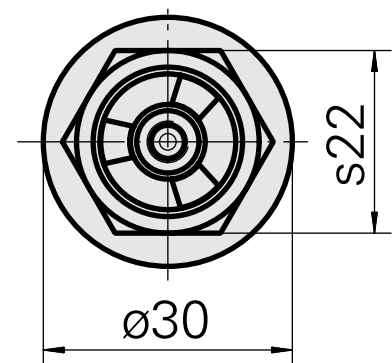

### Données techniques

Catégorie d'accessoires PO

WFB 20-12

Attachement

ER11

Inserts à changement rapide

pince de serrage