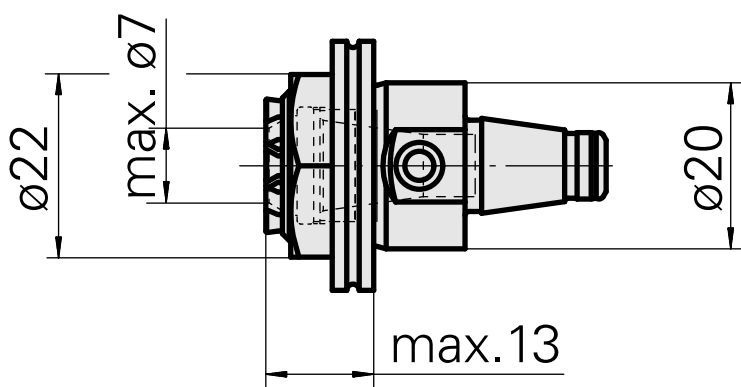

### Données techniques

Catégorie d'accessoires PO

WFB 20-12

Attachement

ER11

Inserts à changement rapide

pince de serrage