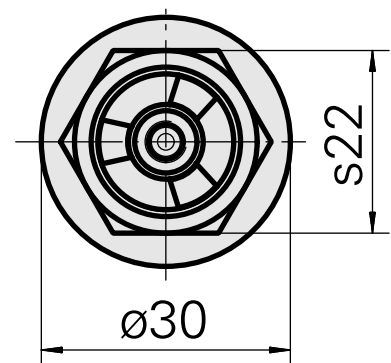

WFB 20-12 ER11, avec écrou de serrage intérieur

Technische Daten

| | |
|-----------------------------|------------------|
| Catégorie d'accessoires PO | WFB 20-12 |
| Attachement | ER11 |
| Inserts à changement rapide | pince de serrage |

Dokumente

Für dieses Produkt sind keine Downloads vorhanden

Zubehör

Zum Betrieb benötigt

[Clé Regofix Typ E11AX](#)

Artikel-Id : 10262607

frühere Artikel-Id : 490219.3111

| | | | |
|---|---------------------|-----------------------------------|---|
| Catégorie d'accessoires PO Outil | Attachement ER11 | Type de pince de bridage ER 11 | Type d'écrous de serrage Filet exter |
| Outil pour pinces de serrage Clé pour écrou de serrage | | | |