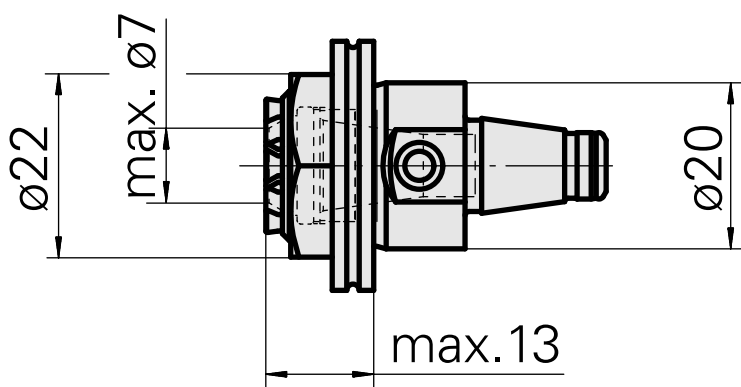

WFB 20-12 ER11, avec écrou de serrage intérieur

Technische Daten

| | |
|-----------------------------|------------------|
| Catégorie d'accessoires PO | WFB 20-12 |
| Attachement | ER11 |
| Inserts à changement rapide | pince de serrage |

Dokumente

Für dieses Produkt sind keine Downloads vorhanden

Zubehör

Zum Betrieb benötigt

[Clé Regofix Typ E11AX](#)

Artikel-Id : 10262607

frühere Artikel-Id : 490219.3111

| | | | |
|---|---------------------|-----------------------------------|---|
| Catégorie d'accessoires PO Outil | Attachement ER11 | Type de pince de bridage ER 11 | Type d'écrous de serrage Filet exter |
| Outil pour pinces de serrage Clé pour écrou de serrage | | | |

Optionales Zubehör

Zubehör für Werkzeughalter

[Spannmutter M18x1 Hi-Q/ERAX11](#)

Artikel-Id : 10604420

frühere Artikel-Id : 901939.5111

| | | | |
|-------------------------------------|------------------|------------------------|--------------------------------|
| WZH Zubehörkategorie Spannmutter | Aufnahme ER11 | Spannzangentyp ER11 | Spannmuttertyp Außengewinde |
|-------------------------------------|------------------|------------------------|--------------------------------|