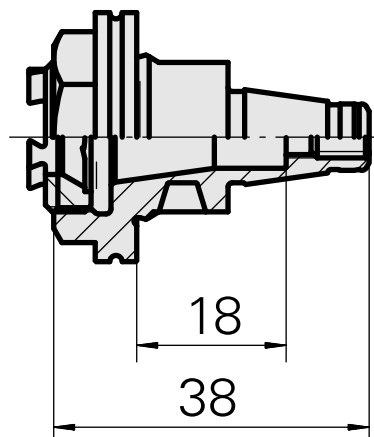

WFB 20-12 ER11, avec écrou de serrage intérieur

Technische Daten

| | |
|-----------------------------|------------------|
| Catégorie d'accessoires PO | WFB 20-12 |
| Attachement | ER11 |
| Inserts à changement rapide | pince de serrage |

Dokumente

Für dieses Produkt sind keine Downloads vorhanden

Zubehör

Zum Betrieb benötigt

[Clé Regofix Typ E11AX](#)

Artikel-Id : 10262607

frühere Artikel-Id : 490219.3111

| | | | |
|---|---------------------|-----------------------------------|---|
| Catégorie d'accessoires PO Outil | Attachement ER11 | Type de pince de bridage ER 11 | Type d'écrous de serrage Filet exter |
| Outil pour pinces de serrage Clé pour écrou de serrage | | | |

Optionales Zubehör

Zubehör für Werkzeughalter

[Spannmutter M18x1 Hi-Q/ERAX11](#)

Artikel-Id : 10604420

frühere Artikel-Id : 901939.5111

| | | | |
|-------------------------------------|------------------|------------------------|--------------------------------|
| WZH Zubehörkategorie Spannmutter | Aufnahme ER11 | Spannzangentyp ER11 | Spannmuttertyp Außengewinde |
|-------------------------------------|------------------|------------------------|--------------------------------|

INDEX

Pince de taraudage ER11GB

Artikel-Id : 10285407
frühere Artikel-Id : 900288

Pince de serrage

Artikel-Id : 10132309
frühere Artikel-Id : W999064-
