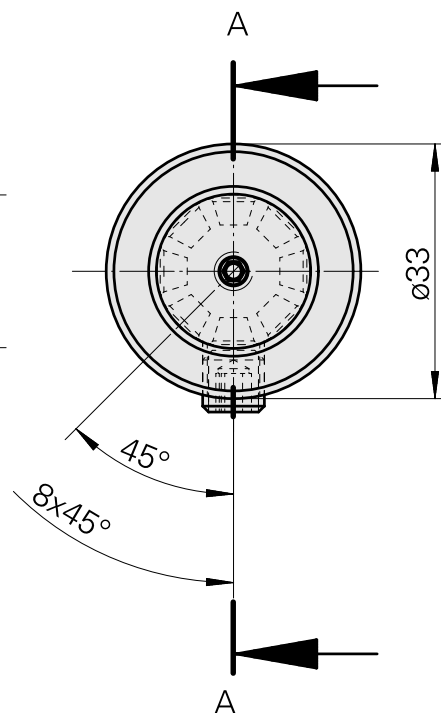

WFB 20-12 D20

Características técnicas

PF Categoria de acessórios

WFB 20-12

Recepção

D20

Inserções de troca rápida

para sup. de ferra. perfuração

A-A

Documentos

Não há downloads disponíveis para este produto

Acessórios

Acessórios opcionais

Tool holder accessories

[Bucha de montagem com anel D20/ 3mm](#)

ID do produto : 10908982

ID anterior do produto : W68511.0403

PF Categoria de
acessórios
Bucha de montagem
com anel

Recepção
D20

Alojamento de
ferramenta
3mm

[Bucha de montagem com anel D20/ 4mm](#)

ID do produto : 10215398

ID anterior do produto : W68511.0404

PF Categoria de
acessórios
Bucha de montagem
com anel

Recepção
D20

Alojamento de
ferramenta
4mm

[Bucha de montagem com anel D20/ 5mm](#)

ID do produto : 10832261

ID anterior do produto : W68510.0405

PF Categoria de
acessórios
Bucha de montagem
com anel