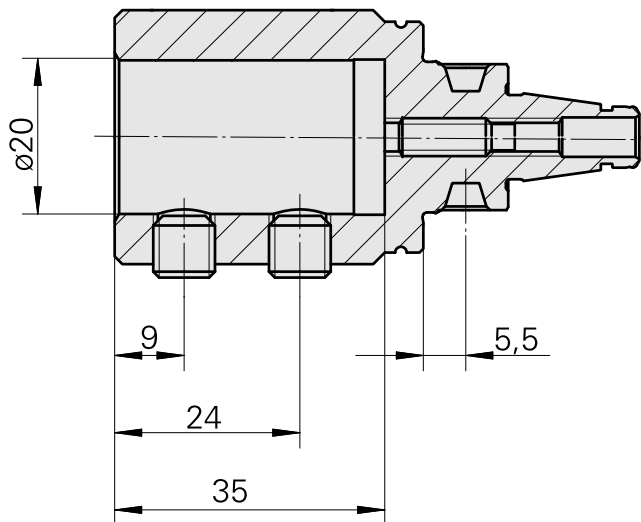

WFB 20-12 D20

Technische Daten

WZH Zubehörkategorie	WFB 20-12
Aufnahme	D20
Schnellwechseleinsätze	Ausdrehhalter

A-A