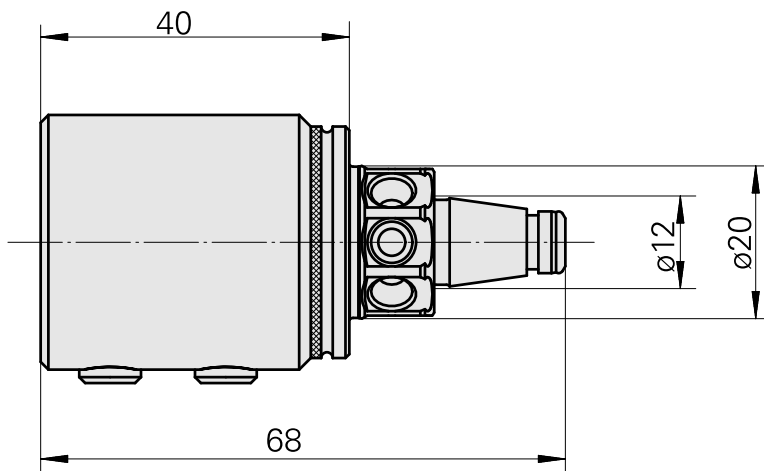

WFB 20-12 D20

Technische Daten

WZH Zubehörkategorie	WFB 20-12
Aufnahme	D20
Schnellwechseleinsätze	Ausdrehhalter