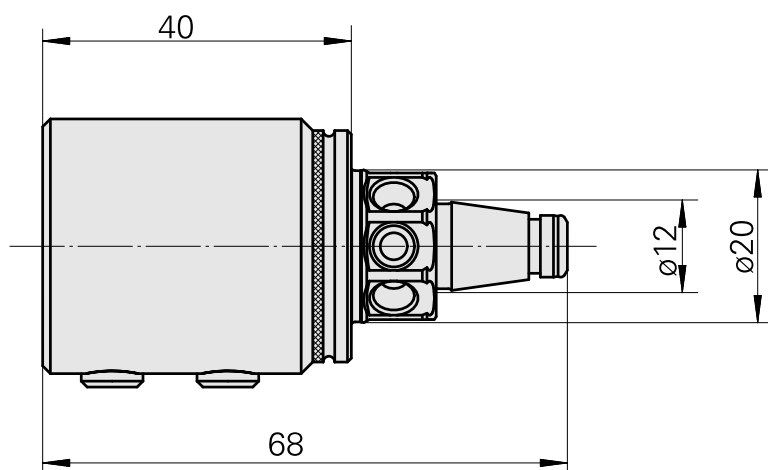

WFB 20-12 D20

Características técnicas

PF Categoria de acessórios

WFB 20-12

Recepção

D20

Inserções de troca rápida

para sup. de ferra. perfuração

A-A

Documentos

Não há downloads disponíveis para este produto

Acessórios

Acessórios opcionais

Tool holder accessories

[Bucha de montagem com anel D20/ 3mm](#)

ID do produto : 10908982

ID anterior do produto : W68511.0403

PF Categoria de
acessórios
Bucha de montagem
com anel

Recepção
D20

Alojamento de
ferramenta
3mm

[Bucha de montagem com anel D20/ 4mm](#)

ID do produto : 10215398

ID anterior do produto : W68511.0404

PF Categoria de
acessórios
Bucha de montagem
com anel

Recepção
D20

Alojamento de
ferramenta
4mm

[Bucha de montagem com anel D20/ 5mm](#)

ID do produto : 10832261

ID anterior do produto : W68510.0405

PF Categoria de
acessórios
Bucha de montagem
com anel