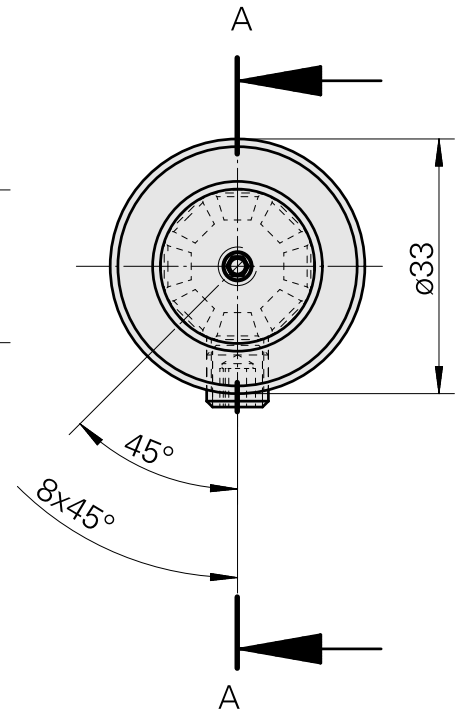

WFB 20-12 D20

Technische Daten

WZH Zubehörkategorie	WFB 20-12
Aufnahme	D20
Schnellwechseleinsätze	Ausdrehhalter

A-A