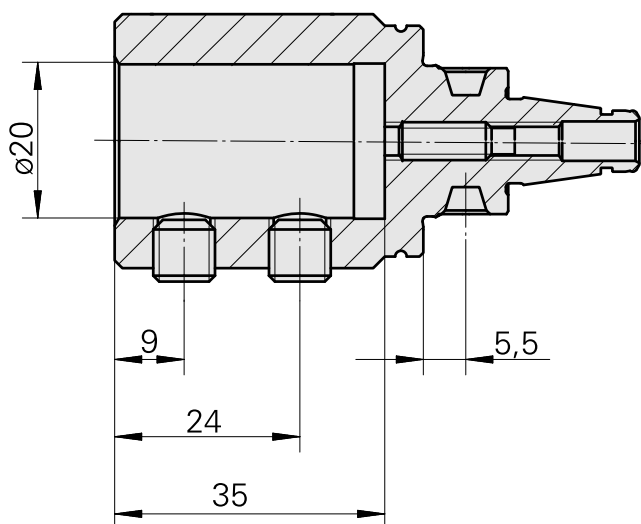

WFB 20-12 D20

Características técnicas

PF Categoria de acessórios

WFB 20-12

Recepção

D20

Inserções de troca rápida

para sup. de ferra. perfuração

A-A

Documentos

Não há downloads disponíveis para este produto

Acessórios

Acessórios opcionais

Tool holder accessories

[Bucha de montagem com anel D20/ 3mm](#)

ID do produto : 10908982

ID anterior do produto : W68511.0403

PF Categoria de
acessórios
Bucha de montagem
com anel

Recepção
D20

Alojamento de
ferramenta
3mm

[Bucha de montagem com anel D20/ 4mm](#)

ID do produto : 10215398

ID anterior do produto : W68511.0404

PF Categoria de
acessórios
Bucha de montagem
com anel

Recepção
D20

Alojamento de
ferramenta
4mm

[Bucha de montagem com anel D20/ 5mm](#)

ID do produto : 10832261

ID anterior do produto : W68510.0405

PF Categoria de
acessórios
Bucha de montagem
com anel