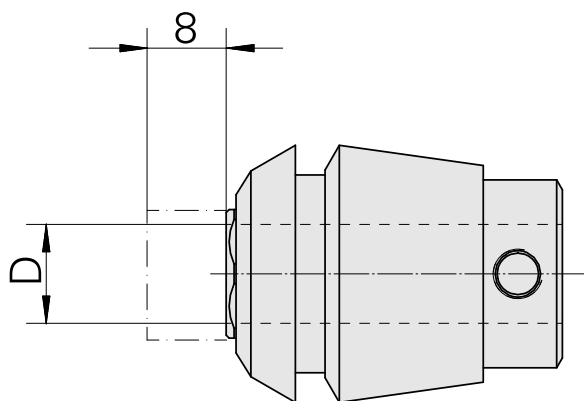

Pince ER pour tarauds ET 1-25 4mm

Données techniques

Catégorie d'accessoires PO	Pince ER pour tarauds
Attachement	ER25
Logement d'outils	4mm
Type de pince de bridage	ET 1-25

Documents

Aucun téléchargement n'est disponible pour ce produit