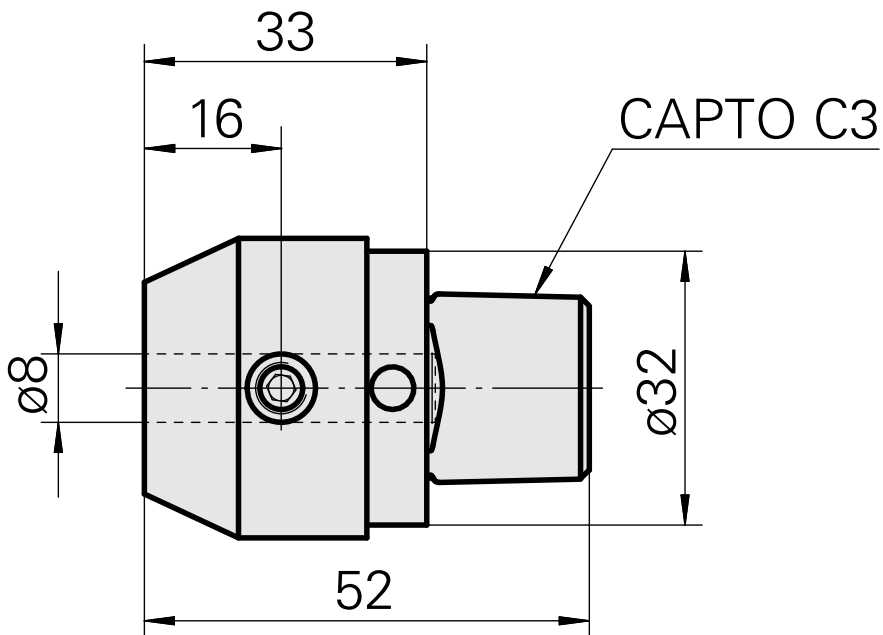

INDEX CAPTO C3 D8

Technische Daten

WZH Zubehörkategorie

INDEX CAPTO C3

Aufnahme

D8

Schnellwechseleinsätze

Weldon-Aufnahme