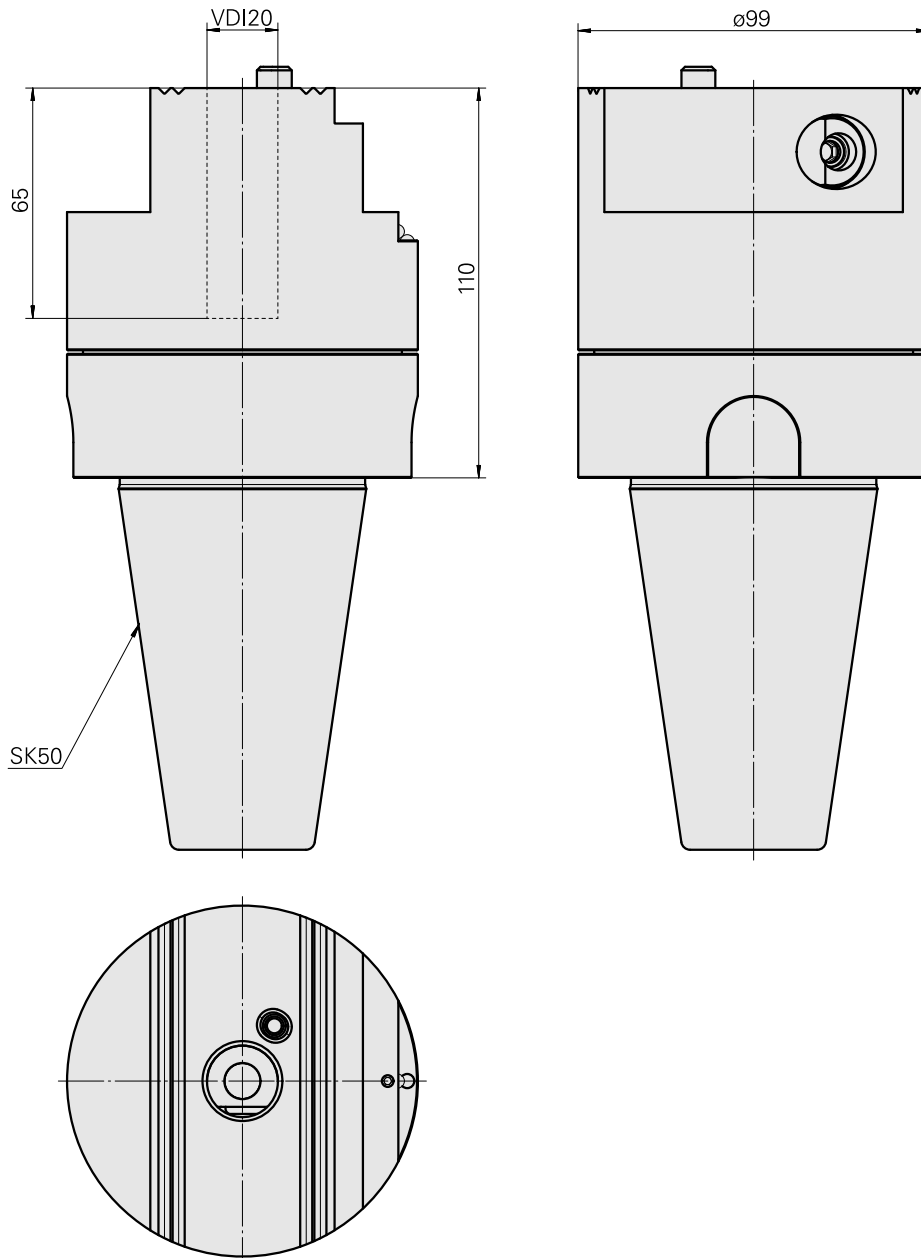

Voreinst. SK50/VDI20

Technische Daten

WZH Zubehörkategorie

Adapter für Voreinstellgeräte

Aufnahme

SK50 für Voreinstellgeräte

Werkzeugaufnahme

VDI 20