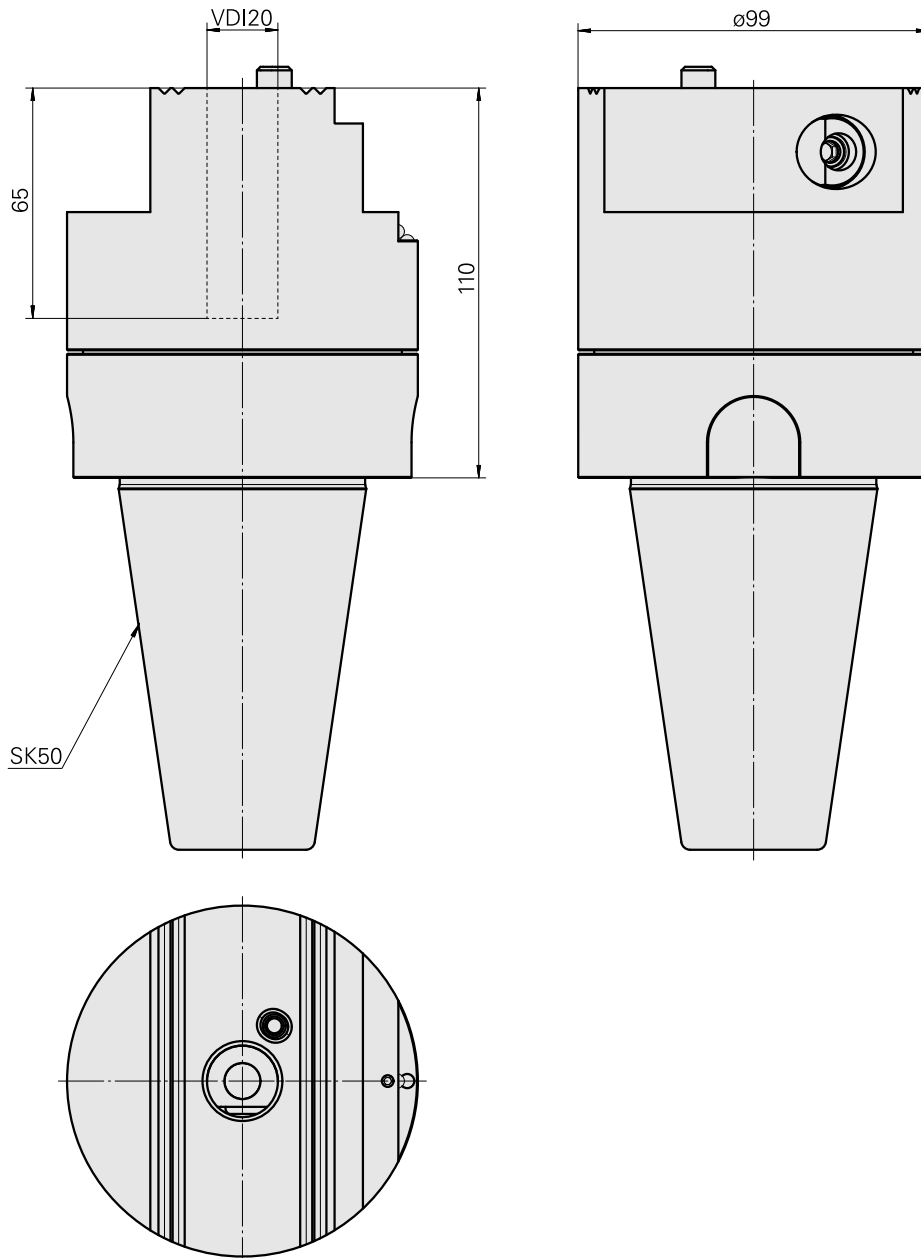

Voreinst. SK50/VDI20

Technische Merkmale

WZH Zubehörkategorie

Adapter für Voreinstellgeräte

Aufnahme

SK50 für Voreinstellgeräte

Werkzeugaufnahme

VDI 20