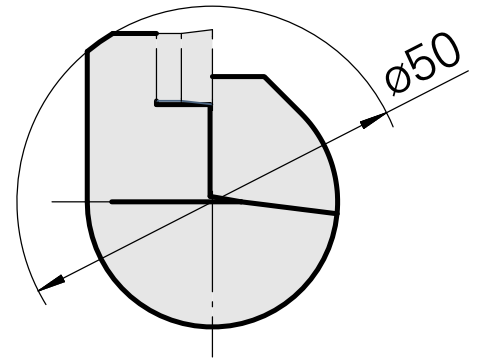

INDEX CAPTO C3 für CC.. 09T3.., links, ohne Greiferrille

Technische Daten

WZH Zubehörkategorie

INDEX CAPTO C3

Aufnahme

für CC.. 09T3..

Schnellwechseleinsätze

Drehhalter