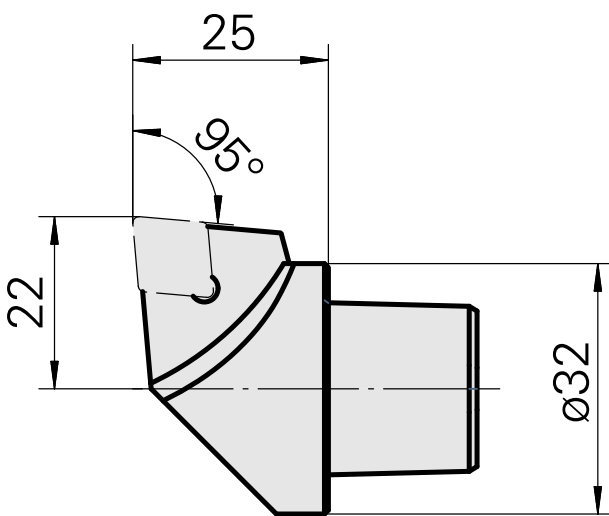

INDEX CAPTO C3 für CC.. 09T3.., links, ohne Greiferrille

Technische Daten

WZH Zubehörkategorie

INDEX CAPTO C3

Aufnahme

für CC.. 09T3..

Schnellwechseleinsätze

Drehhalter