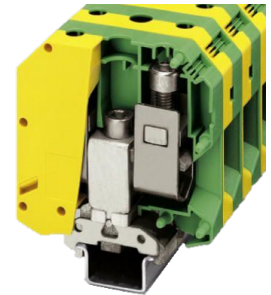

## Reihenklemme 25-95 gnge

### Technische Merkmale

<b>Elektrische Baugruppen</b>	Klemme
<b>Länge</b>	83 Millimeter
<b>Breite</b>	25 Millimeter
<b>Höhe</b>	97.5 Millimeter
<b>Querschnitt</b>	95 Quadratmillimeter
<b>Ader- / Polanzahl (ST)</b>	2 Stück
<b>Farbe</b>	grün/gelb