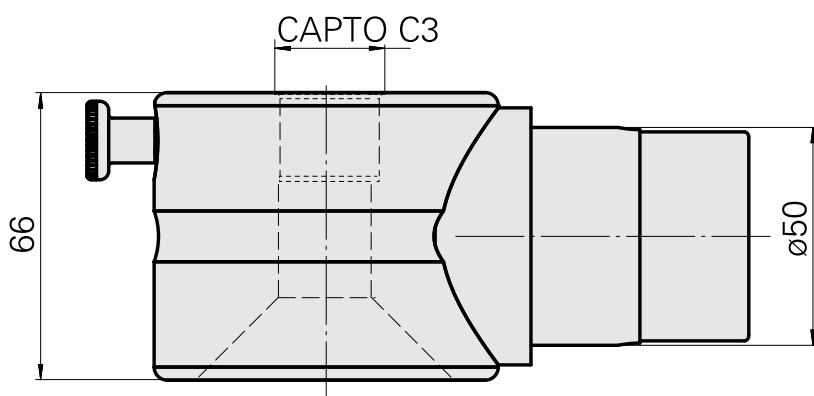

Adapter Montagehilfe INDEX CAPTO C3

Technische Daten

WZH Zubehörkategorie

Adapter Montagehilfe

Werkzeugaufnahme

INDEX CAPTO C3

Dokumente

Für dieses Produkt sind keine Downloads vorhanden