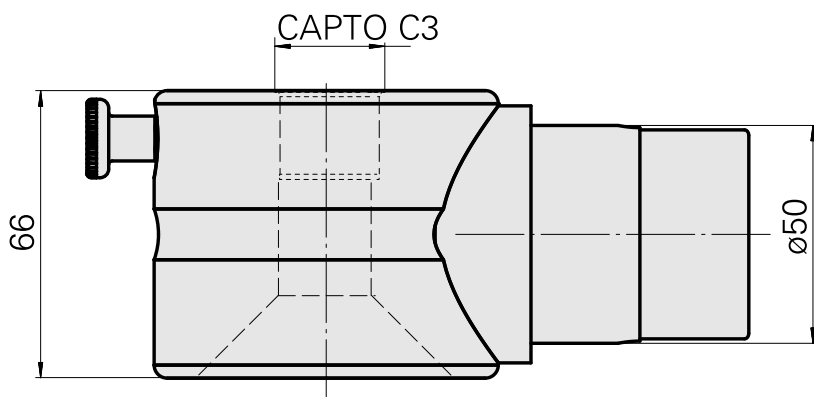

Adapter Montagehilfe INDEX CAPTO C3

Technische Merkmale

WZH Zubehörkategorie

Adapter Montagehilfe

Werkzeugaufnahme

INDEX CAPTO C3

Dokumente

Für dieses Produkt sind keine Downloads vorhanden