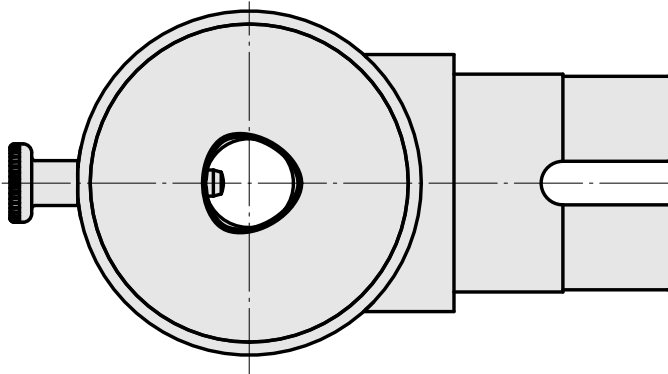

Adapter Montagehilfe INDEX CAPTO C3

Technische Merkmale

WZH Zubehörkategorie

Adapter Montagehilfe

Werkzeugaufnahme

INDEX CAPTO C3

Dokumente

Für dieses Produkt sind keine Downloads vorhanden