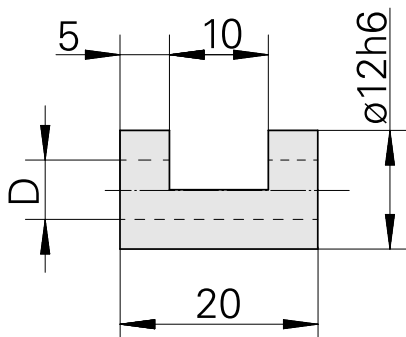

Douille de serrage D12/ 2mm

Données techniques

Catégorie d'accessoires PO	Douille de serrage
Attachement	D12
Logement d'outils	2mm

Documents

Aucun téléchargement n'est disponible pour ce produit