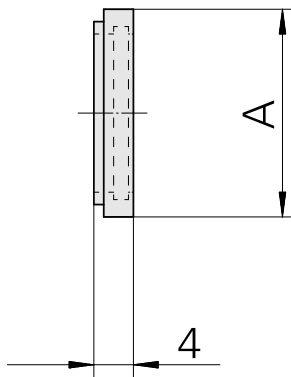

## Dichtscheibe ER25 11-11,5mm, für innere Kühlschmierstoffversorgung

### Technische Daten

<b>WZH Zubehörkategorie</b>	Dichtscheibe
<b>Aufnahme</b>	ER25
<b>Werkzeugaufnahme</b>	11-11,5mm
<b>Spannzangentyp</b>	ER25