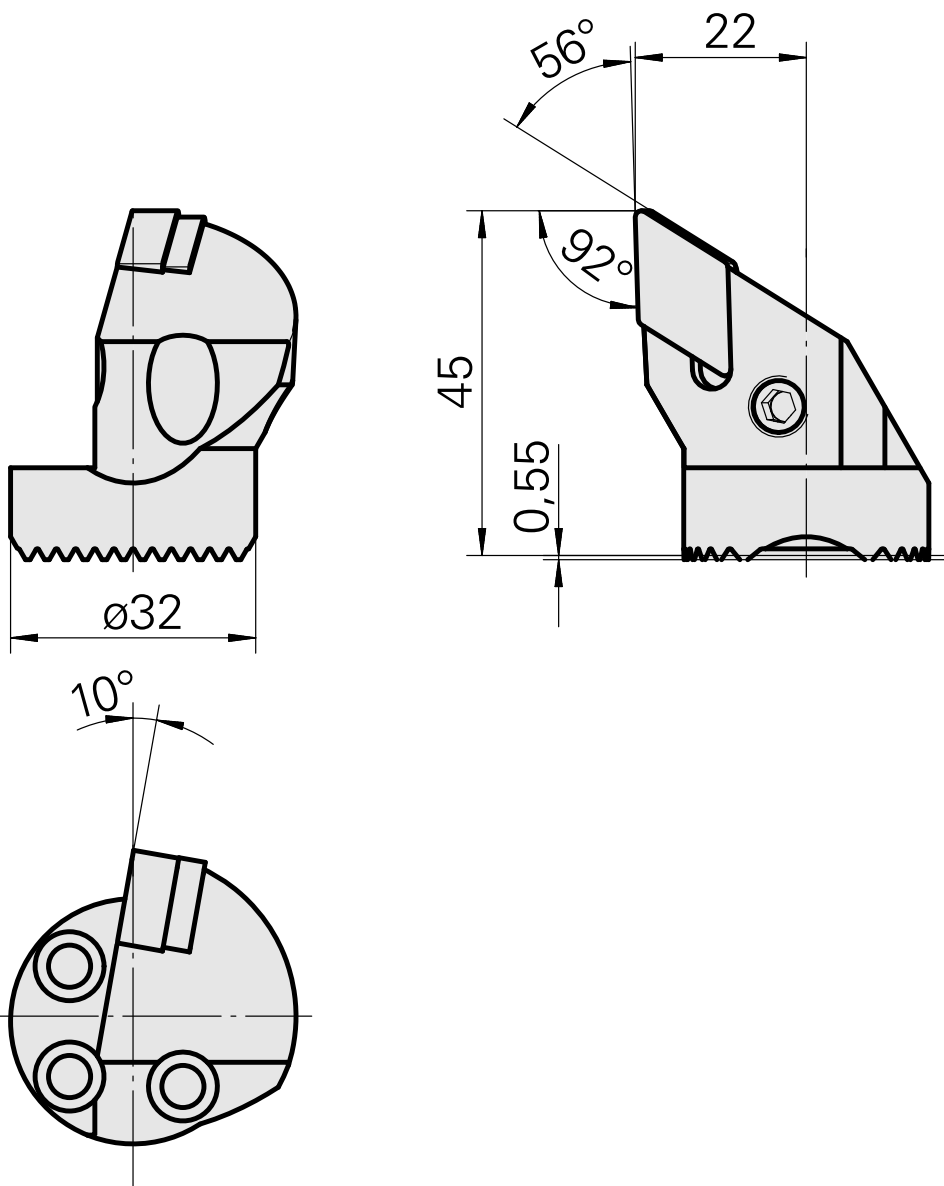

Ausdrehkopf

Technische Daten

Aufnahme	für DN.. 1506..
Kühlung	innen
Druck	50 bar
X [mm]	45
Z [mm]	22
Produkte INDEX TRAUB	G220.3 • G220 • R200 • TNX65/42 • TNX220.3

Dokumente

Für dieses Produkt sind keine Downloads vorhanden

Zubehör

Zum Betrieb benötigt

[Spannsatz 315004](#)

Artikel-Id : 10023015

frühere Artikel-Id : W00014.0022
