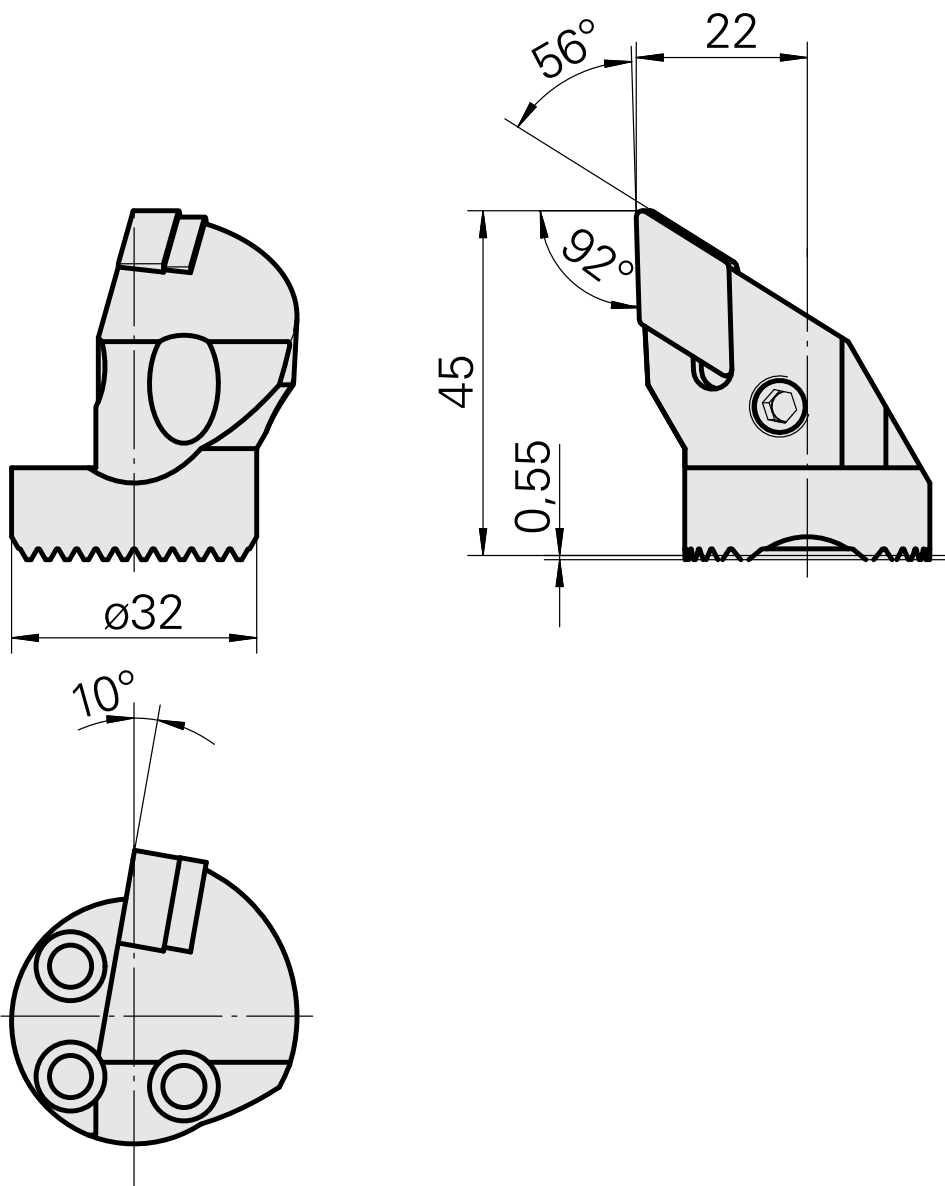

## Ausdrehkopf

### Technische Daten

Aufnahme	für DN.. 1506..
Kühlung	innen
Druck	50 bar
X [mm]	45
Z [mm]	22
Produkte INDEX TRAUB	G220.3 • G220 • R200 • TNX65/42 • TNX220.3

### [Spannsatz 315004](#)

Artikel-Id : 10023015

frühere Artikel-Id : W00014.0022

---