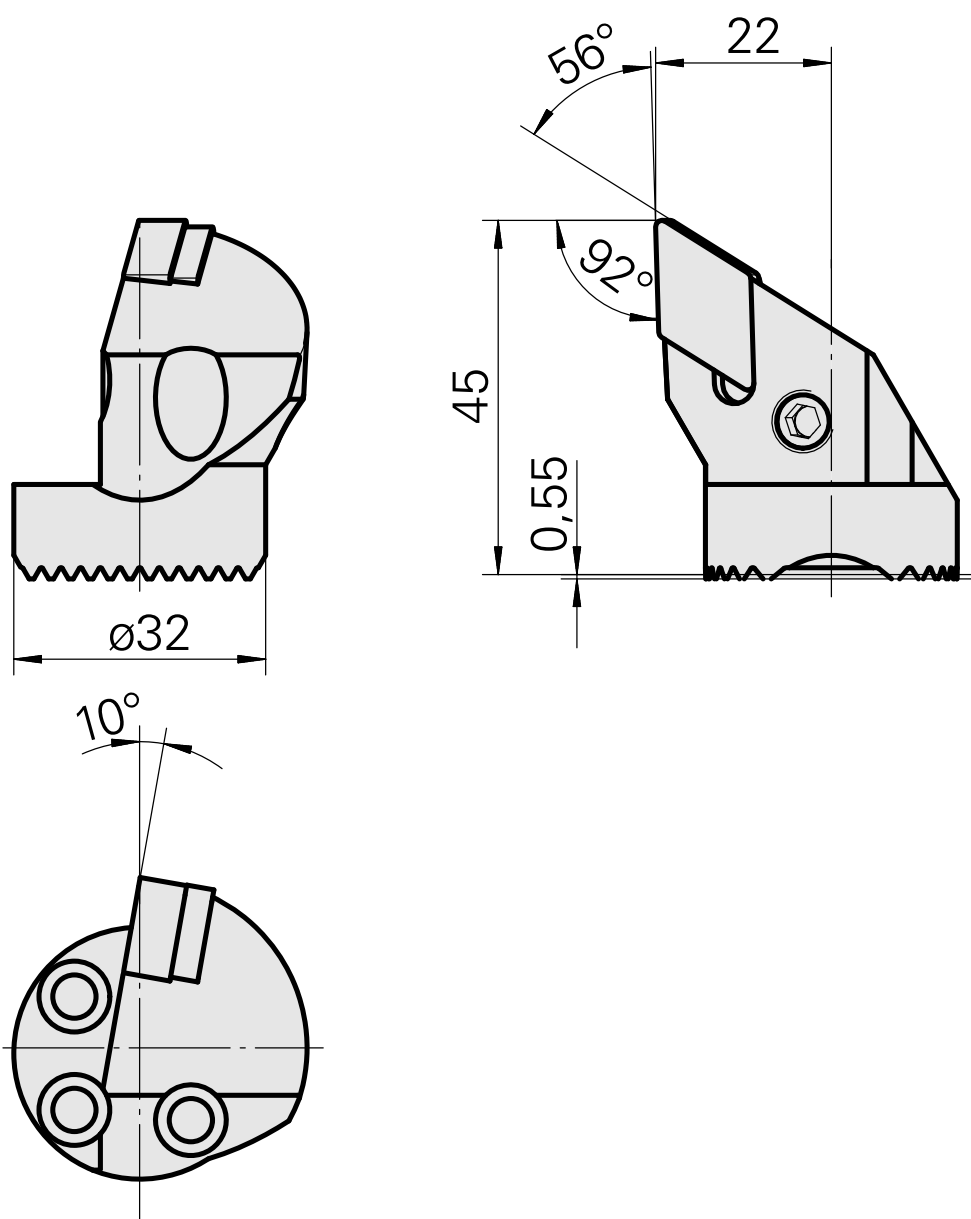

Ponta cortante (broca) para DN.. 1506..

Características técnicas

Recepção	para DN.. 1506..
Refrigeração	interno
Pressão (até)	50 bar
X [mm]	45
Z [mm]	22
Produtos INDEX TRAUB	G220.3 • R200 • TNX65/42 • TNX220.3

Documentos

Não há downloads disponíveis para este produto

Acessórios

Necessário para operação

[Jogo de pec p sujeicao 315004](#)

ID do produto : 10023015

ID anterior do produto : W00014.0022
