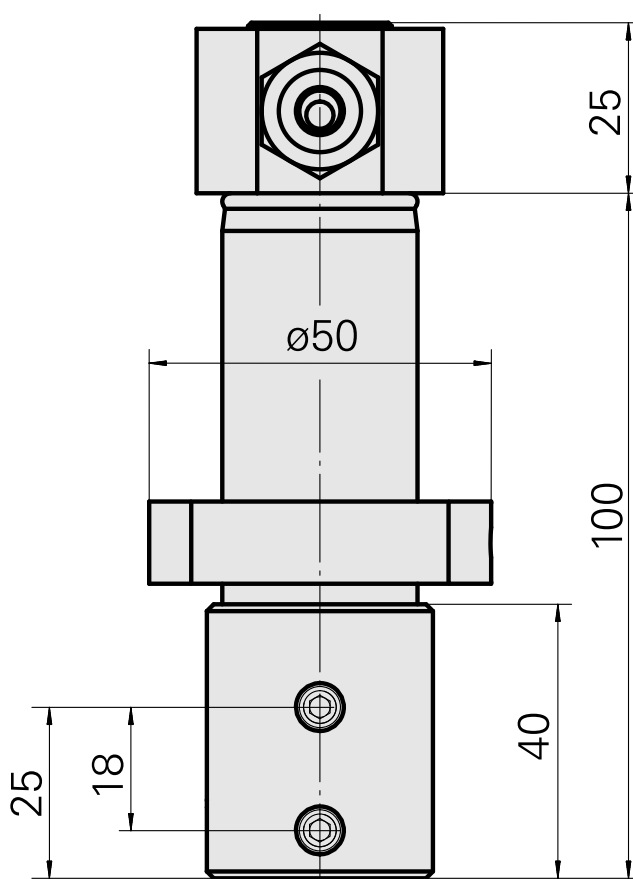

Porte-foret D20

Données techniques

Entraînement	non entraîné
Fixation MS	Bague de serrage D28,5
Arrosage	central
Pression	80 bar
Attachement	D20
X [mm]	-
Y [mm]	-
Z [mm]	-
Produits INDEX TRAUB	MS16-6 • MS22-6 • MS22-8 • MS24-6 • MS16-6 Plus

Catégorie d'accessoires PO Douille attachement collerette	Attachement D20	Logement d'outils 3mm
--	--------------------	--------------------------

[Douille attachement collerette D20/ 4mm](#)

ID produit : 10215398

Ancienne ID produit : W68511.0404

Catégorie d'accessoires PO Douille attachement collerette	Attachement D20	Logement d'outils 4mm
--	--------------------	--------------------------

[Douille attachement collerette D20/ 5mm](#)

ID produit : 10832261

Ancienne ID produit : W68510.0405

Catégorie d'accessoires PO Douille attachement collerette	Attachement D20	Logement d'outils 5mm
--	--------------------	--------------------------