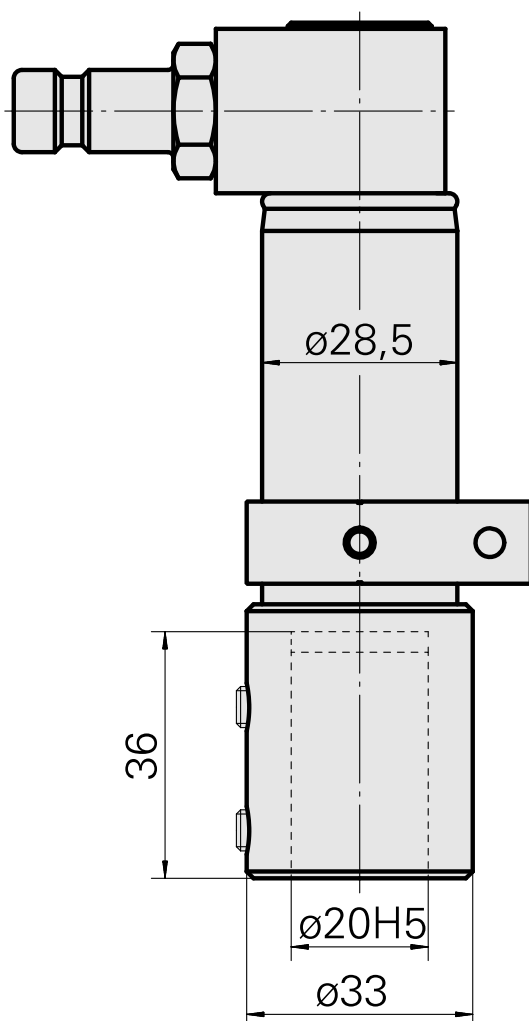

Porte-foret D20

Données techniques

Entraînement	non entraîné
Fixation MS	Bague de serrage D28,5
Arrosage	central
Pression	80 bar
Attachement	D20
X [mm]	-
Y [mm]	-
Z [mm]	-
Produits INDEX TRAUB	MS16-6 • MS22-6 • MS22-8 • MS24-6 • MS16-6 Plus

Catégorie d'accessoires PO Douille attachement collerette	Attachement D20	Logement d'outils 3mm
--	--------------------	--------------------------

[Douille attachement collerette D20/ 4mm](#)

ID produit : 10215398

Ancienne ID produit : W68511.0404

Catégorie d'accessoires PO Douille attachement collerette	Attachement D20	Logement d'outils 4mm
--	--------------------	--------------------------

[Douille attachement collerette D20/ 5mm](#)

ID produit : 10832261

Ancienne ID produit : W68510.0405

Catégorie d'accessoires PO Douille attachement collerette	Attachement D20	Logement d'outils 5mm
--	--------------------	--------------------------