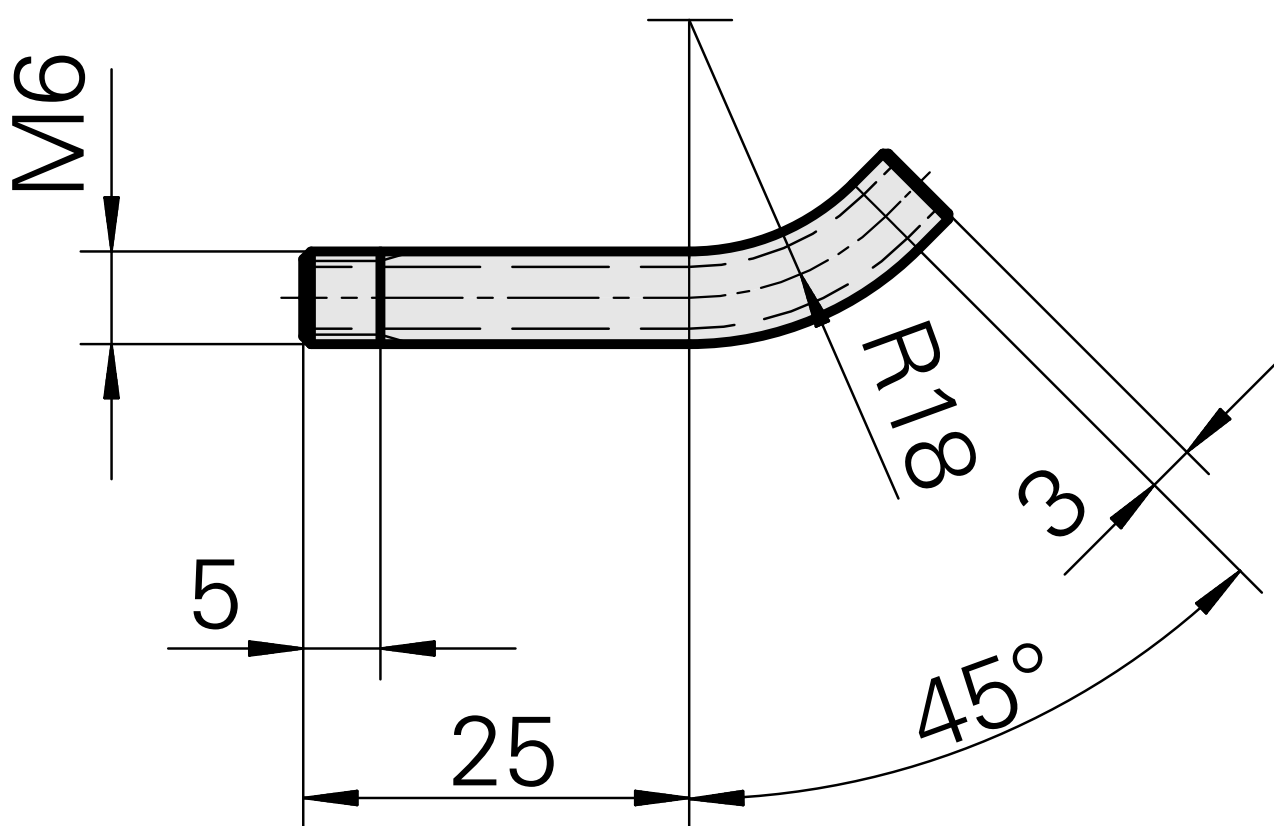

## Rohr, M6x48,45°

### Technische Daten

WZH Zubehörkategorie

Kühlschmierstoff-Rohr

Aufnahme

M6