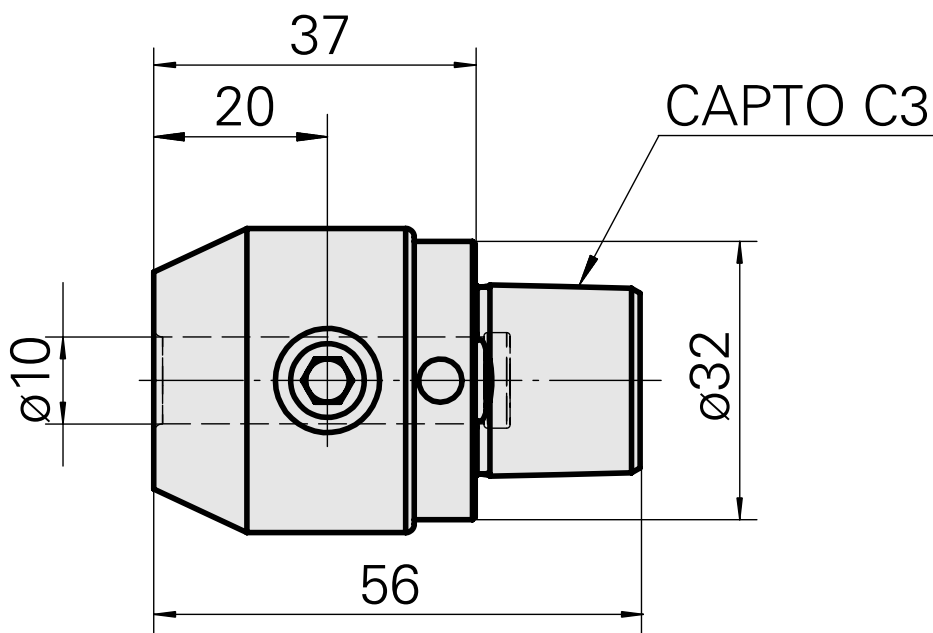

INDEX CAPTO C3 D10

Technische Merkmale

WZH Zubehörkategorie

INDEX CAPTO C3

Aufnahme

D10

Schnellwechseleinsätze

Weldon-Aufnahme