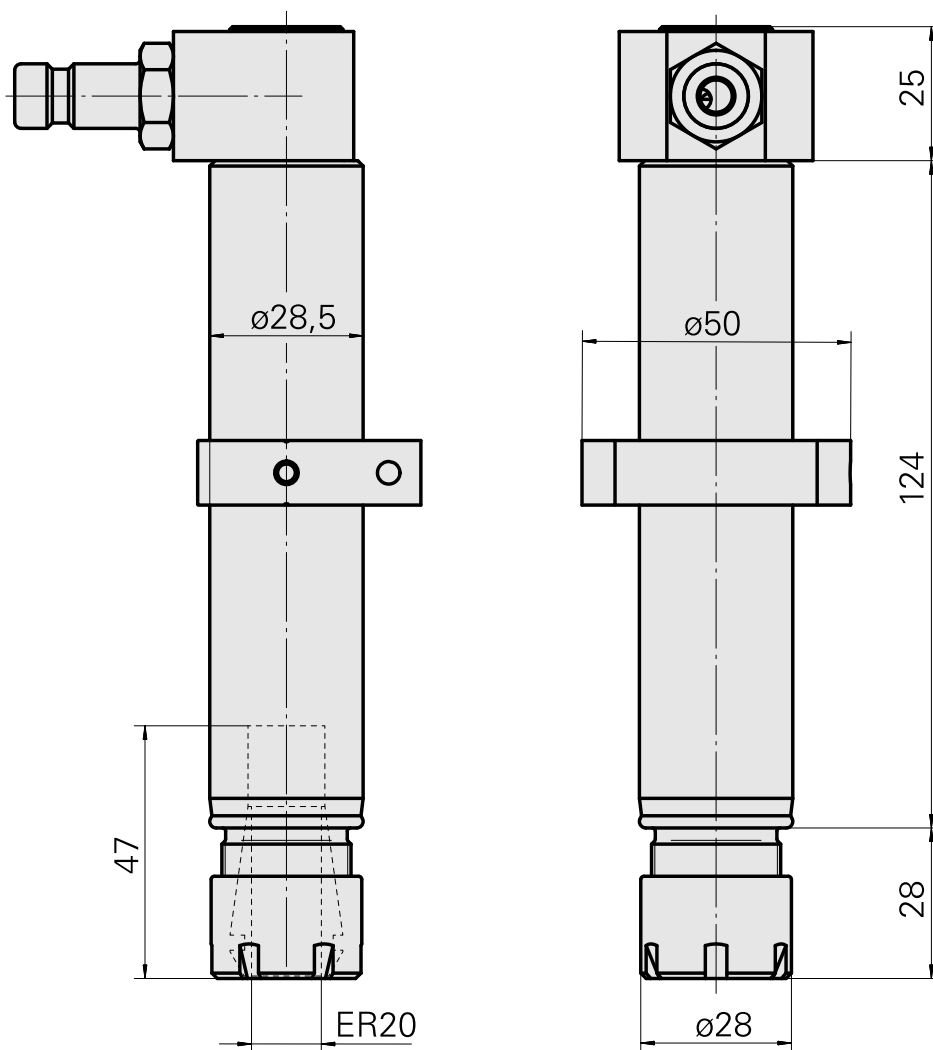

Porta-brocas ER20

Características técnicas

Acionamento	não acionado
Fixação MS	Trava de anel D28,5
Refrigeração	interno
Pressão (até)	80 bar
Recepção	ER20
X [mm]	-
Y [mm]	-
Z [mm]	-
Produtos INDEX TRAUB	A100 • MS16-6 • MS22-6 • MS22-8 • MS24-6 • MS16-6 Plus

Documentos

Não há downloads disponíveis para este produto

Acessórios

Necessário para operação

[Chave](#)

ID do produto : 10195062

ID anterior do produto : 490219.2201

PF Categoria de acessórios Ferramenta	Recepção ER20	Tipo de pinça de aperto ER 20	Fixação do tipo porca Rosca com diâmetro reduzido
Ferramenta para pinças Chaves de boca			

Acessórios opcionais

Tool holder accessories

[Porca tensora](#)

ID do produto : 10435531

ID anterior do produto : 901939.2201

PF Categoria de acessórios Garra	Recepção ER20	Tipo de pinça de aperto ER 20	Fixação do tipo porca Rosca com diâmetro reduzido
-------------------------------------	------------------	----------------------------------	---