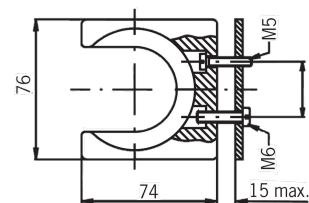

Support

Données techniques

Sous-ensemble électrique

Élément de commande

Indice de protection

IP67

Actuellement, aucun aperçu sur 3 faces n'est disponible pour ce produit

Documents