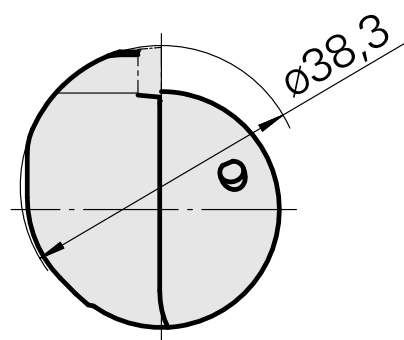

INDEX CAPTO C3 pour VC.. 1103., gauche, avec rainure de préhenseur

Données techniques

Catégorie d'accessoires PO

INDEX CAPTO C3

Attachement

pour VC.. 1103..

Inserts à changement rapide

PO de tournage