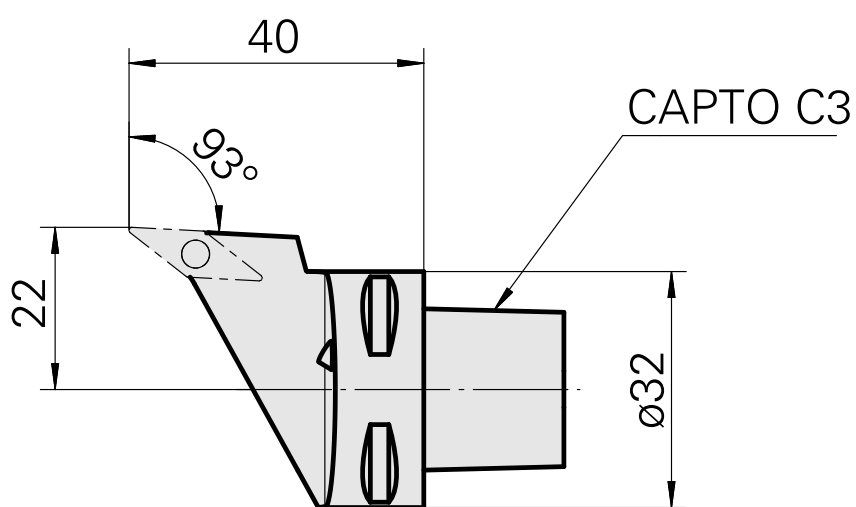

INDEX CAPTO C3 pour VC.. 1103., gauche, avec rainure de préhenseur

Données techniques

Catégorie d'accessoires PO

INDEX CAPTO C3

Attachement

pour VC.. 1103..

Inserts à changement rapide

PO de tournage