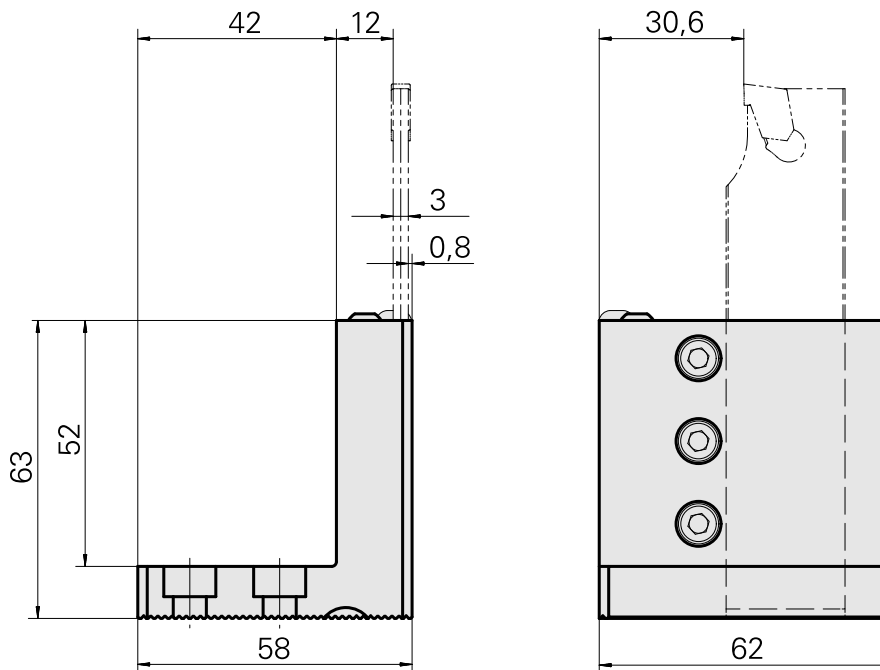

## Stechhaltestück Trapez 26x4, vertikal einstellbar

### Technische Daten

Antrieb	nicht angetrieben
Kühlung	außen
Druck	20 bar
Aufnahme	Trapez 26x4
180° wendbar	nein
X [mm]	63
Y [mm]	±1,5
Z [mm]	58
Produkte INDEX TRAUB	C42/65 • G160 • ABC • C100 • C200 • G200 • G200.2 • G220 • ABC.2