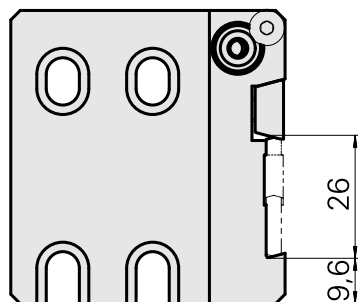

## Stechhaltestück Trapez 26x4, vertikal einstellbar

### Technische Daten

Antrieb	nicht angetrieben
Kühlung	außen
Druck	20 bar
Aufnahme	Trapez 26x4
180° wendbar	nein
X [mm]	63
Y [mm]	±1,5
Z [mm]	58
Produkte INDEX TRAUB	C42/65 • G160 • ABC • C100 • C200 • G200 • G200.2 • G220 • ABC.2