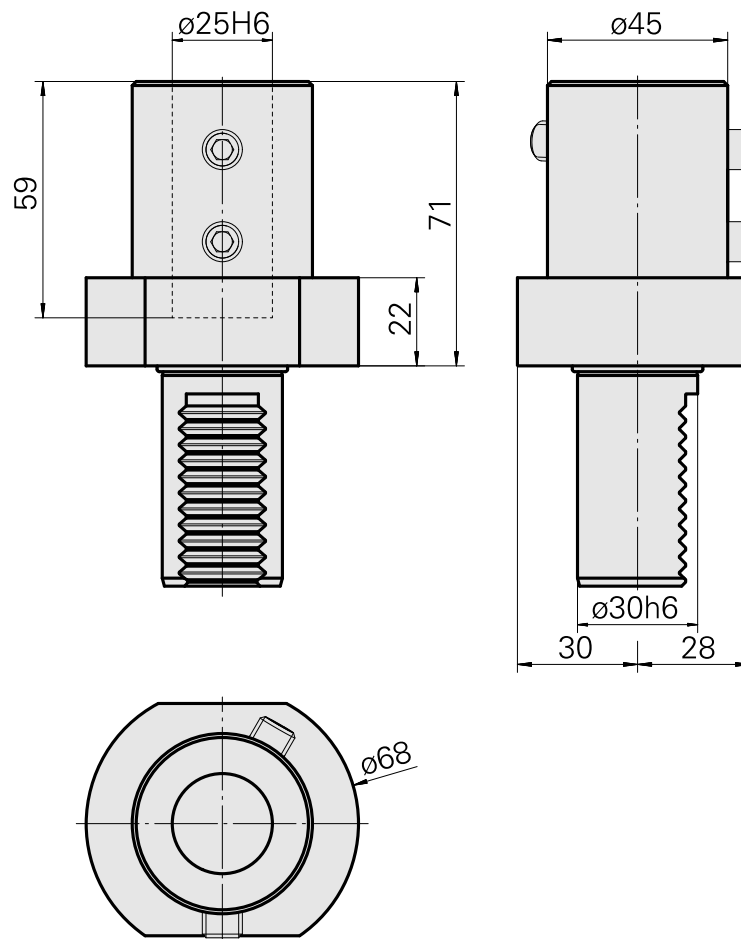

## Porta-brocas VDI 30 DIN 1835 B/E D25, Formato E1

### Características técnicas

|                      |                              |
|----------------------|------------------------------|
| Haste VDI            | VDI 30                       |
| Acionamento          | não acionado                 |
| Fixação VDI          | nenhuma                      |
| Refrigeração         | interno                      |
| Pressão (até)        | 80 bar                       |
| Recepção             | DIN 1835 B/E D25             |
| Reversível em 180°   | não                          |
| Data carrier         | verificar furação alojamento |
| X [mm]               | 71                           |
| Y [mm]               | -                            |
| Z [mm]               | -                            |
| Produtos INDEX TRAUB | TNA300                       |

## Acessórios

Acessórios opcionais

**Outros acessórios**

[Parafuso sem cabeça](#)

ID do produto : 10371318

ID anterior do produto : W00013.0039

---