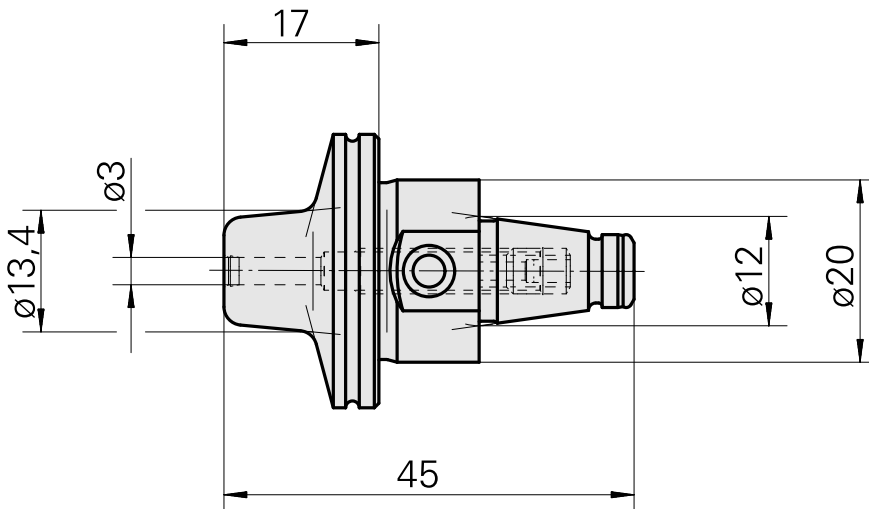

## WFB 20-12 Schrumpfaufnahme D3, 2-teilige Ausführung

### Données techniques

PF Categoria de acessórios

WFB 20-12

Recepção

Montagem ajustamento quente D3

Inserções de troca rápida

consumo reduzido

## **Accessoires**

Accessoires optionnels

**Autres accessoires**

[Vis de réglage M 5x10](#)

ID produit : 10674886

Ancienne ID produit : 326793

---