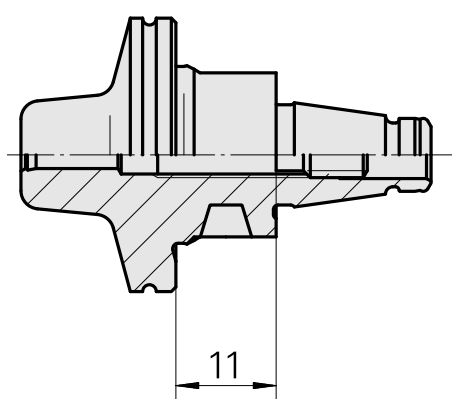

### Caratteristiche tecniche

Categoria acces. portautensile

WFB 20-12

Attacco

Attacco calettamento caldo D3

Accessorio per cambio rapido

attacco caletta. a caldo