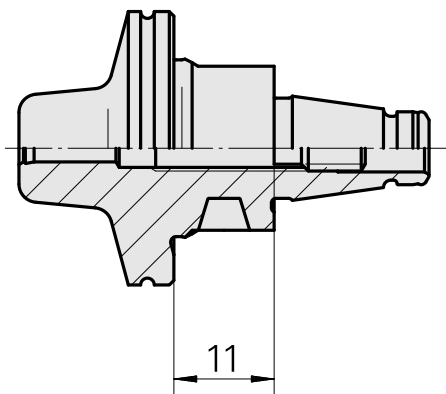

## WFB 20-12 Schrumpfaufnahme D3, 2-teilige Ausführung

### Données techniques

PF Categoria de acessórios

WFB 20-12

Recepção

Montagem ajustamento quente D3

Inserções de troca rápida

consumo reduzido