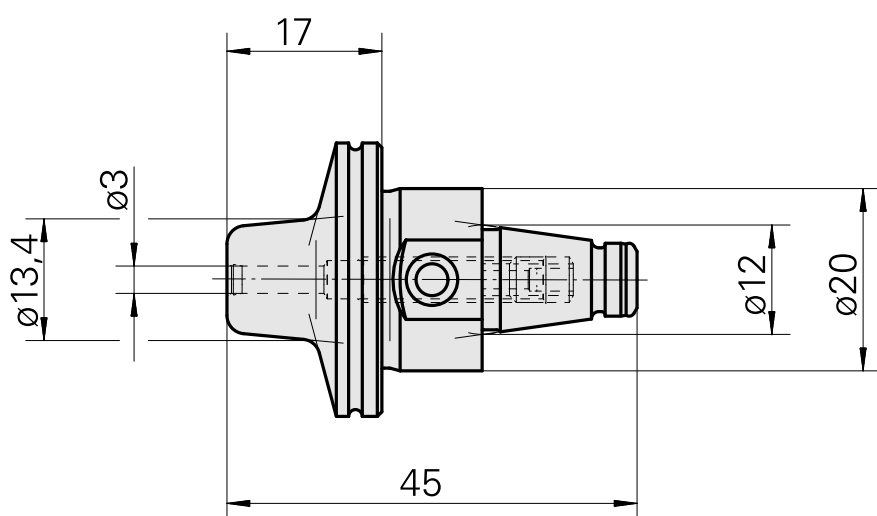

## WFB 20-12 Attacco calettamento caldo D3, versione bipezzo

### Caratteristiche tecniche

Categoria acces. portautensile

WFB 20-12

Attacco

Attacco calettamento caldo D3

Accessorio per cambio rapido

attacco caletta. a caldo

### Altri accessori

[Vite di regolazione M 5x10](#)

Id prodotto : 10674886

Id prodotto precedente : 326793

---