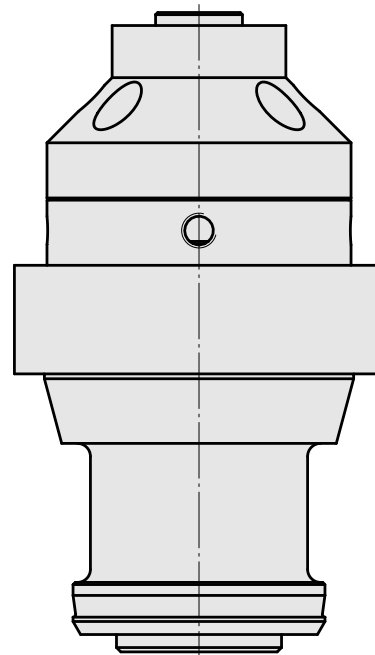

## Aufnahme HSK40

### Technische Merkmale

WZH Zubehörkategorie

Adapter für Voreinstellklotz

Werkzeugaufnahme

HSK 40