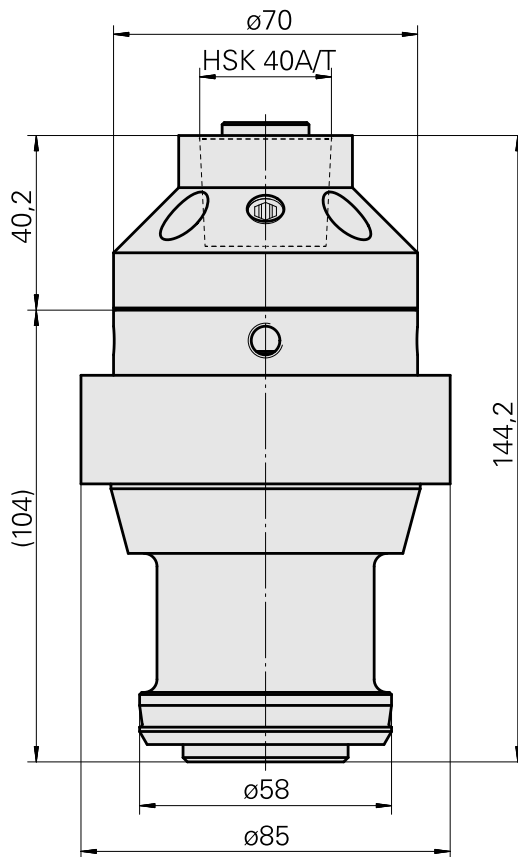

## Aufnahme HSK40

### Technische Merkmale

WZH Zubehörkategorie

Adapter für Voreinstellklotz

Werkzeugaufnahme

HSK 40