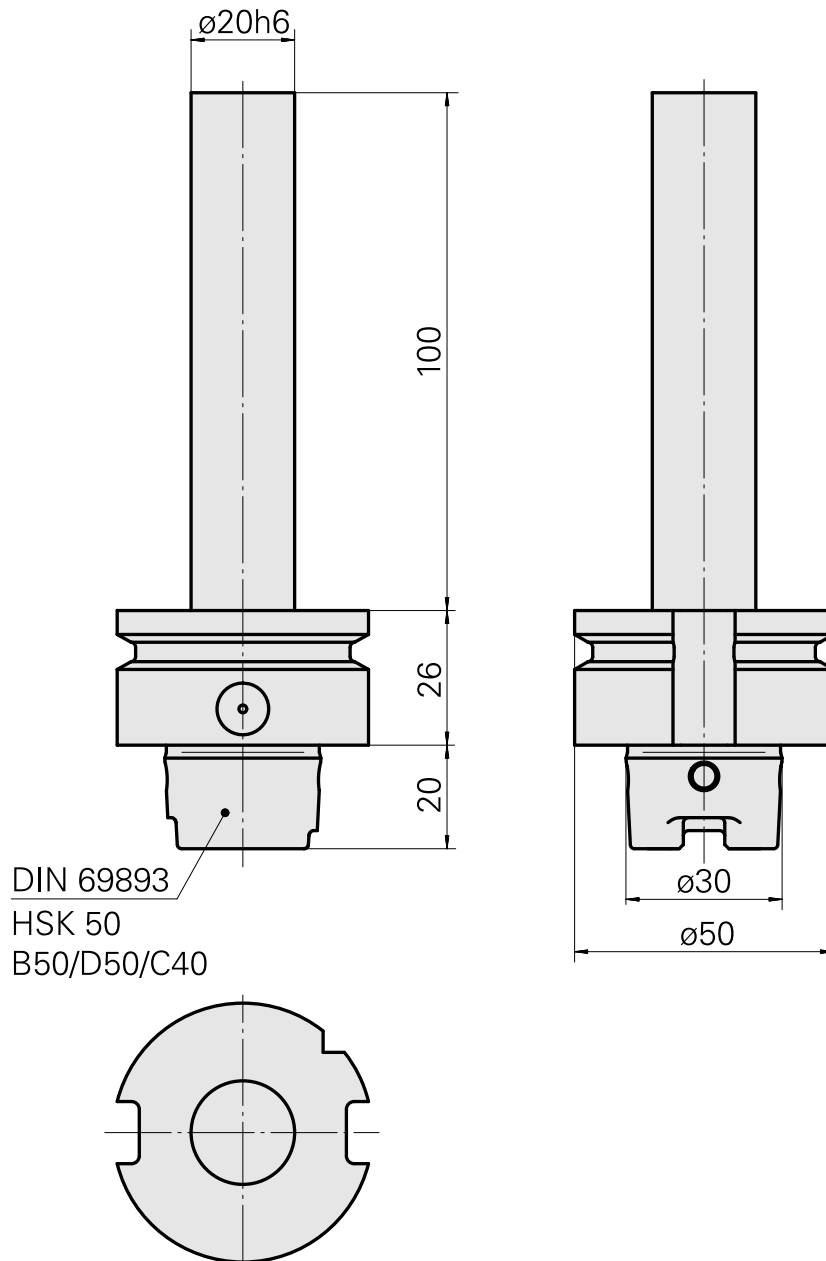

## Prüfdorn HSK 50 B50/D50/C40

### Technische Daten

Schaft HSK	HSK 50
Form HSK	B50/D50/C40
X [mm]	126
Produkte INDEX TRAUB	G300 • V100 • V200 • G200 • V300