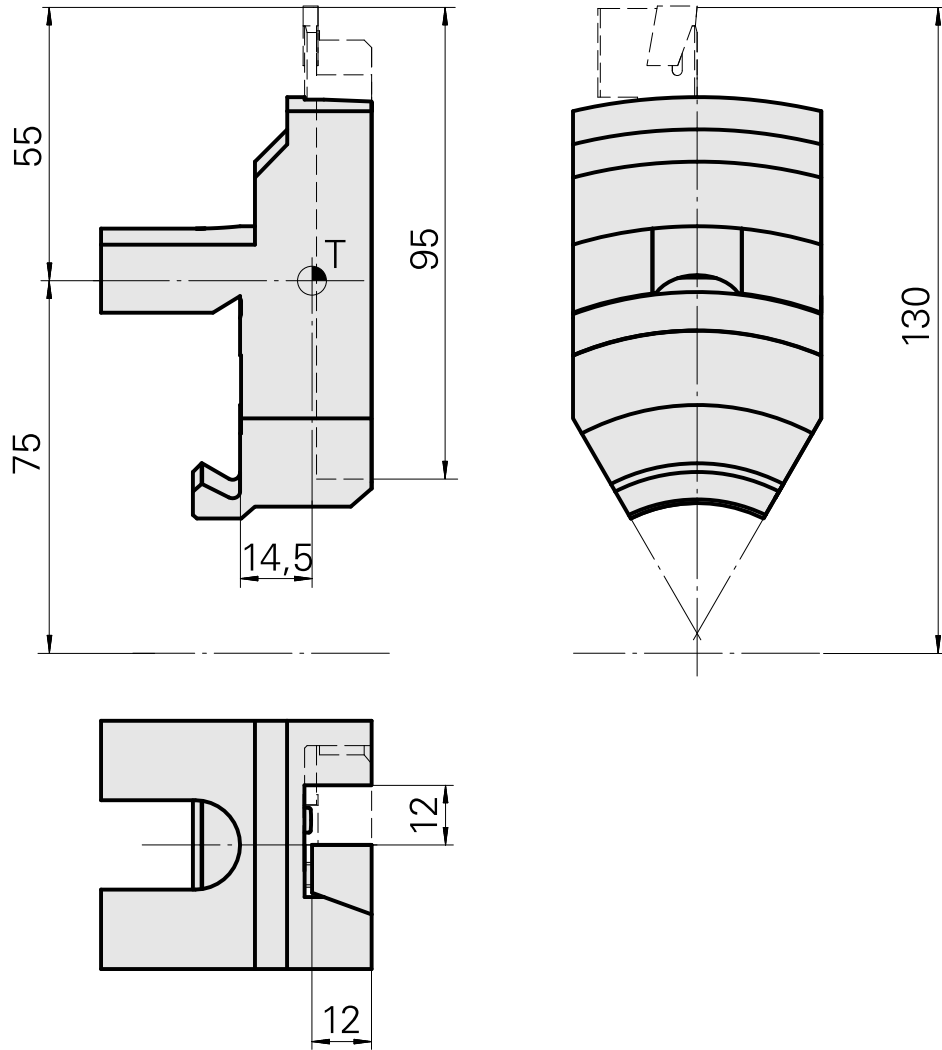

Portainseri Prisma rotondo Quadrato 12x

Caratteristiche tecniche

Gambo TNL	Prisma rotondo
Azionamento	non azionato
Fissaggio TNL	Vite di serraggio centrale
Attacco	Quadrato 12x12
ruotabile di 180°	no
X [mm]	55
Y [mm]	–
Z [mm]	0
Prodotti INDEX TRAUB	TNL12 • TNL12.2

Istruzioni

Solo rotazione destrorsa!

Documenti

Non sono disponibili download per questo prodotto