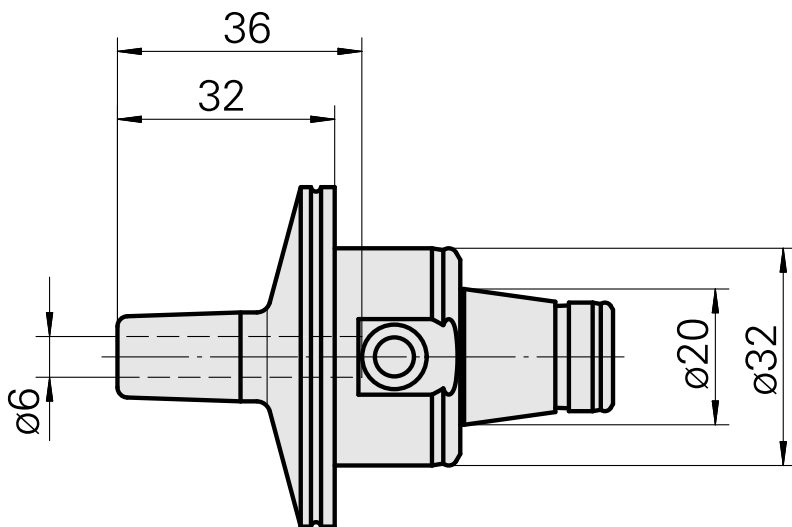

## WFB 32-20 Schrumpfaufnahme D6

### Technische Daten

WZH Zubehörkategorie

WFB 32-20

Aufnahme

Schrumpfaufnahme D6

Schnellwechseleinsätze

Schrumpfaufnahme