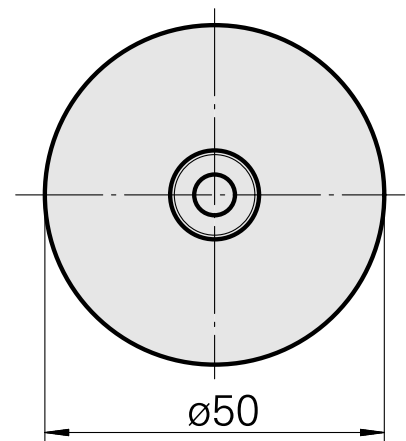

### Technische Daten

WZH Zubehörkategorie

WFB 32-20

Aufnahme

Schrumpfaufnahme D6

Schnellwechseleinsätze

Schrumpfaufnahme