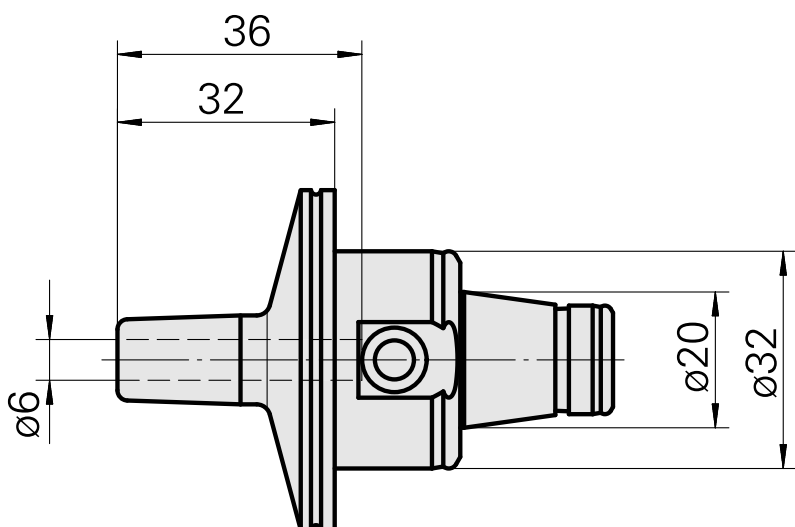

### 技术特点

刀座附件类别

夹具

快换夹头

WFB 32-20

收缩配合刀柄 D6

收缩配合刀柄