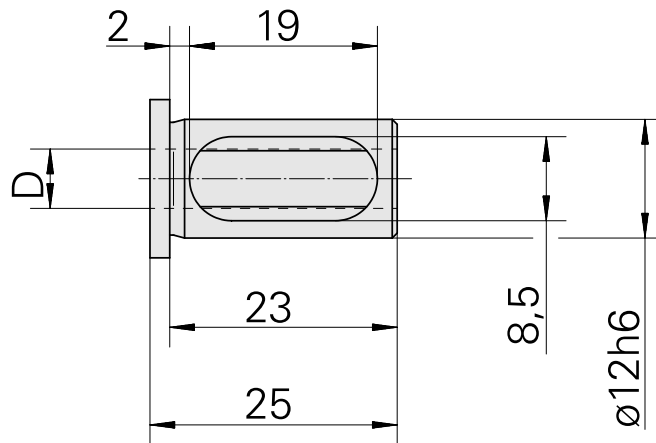

Bucha de montagem com anel D12/ 5mm

Características técnicas

PF Categoria de acessórios	Bucha de montagem com anel
Recepção	D12
Alojamento de ferramenta	5mm

Documentos

Não há downloads disponíveis para este produto