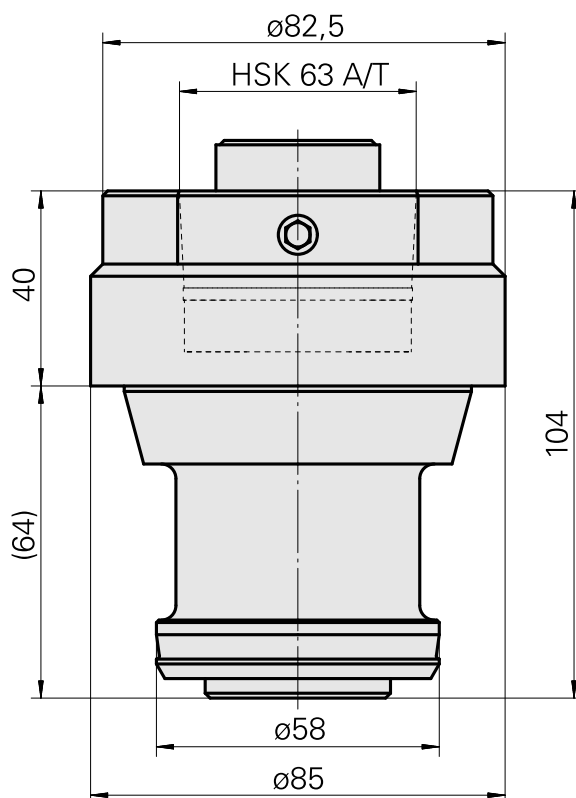

## Aufnahme HSK63

### Technische Daten

WZH Zubehörkategorie

Adapter für Voreinstellklotz

Werkzeugaufnahme

HSK 63