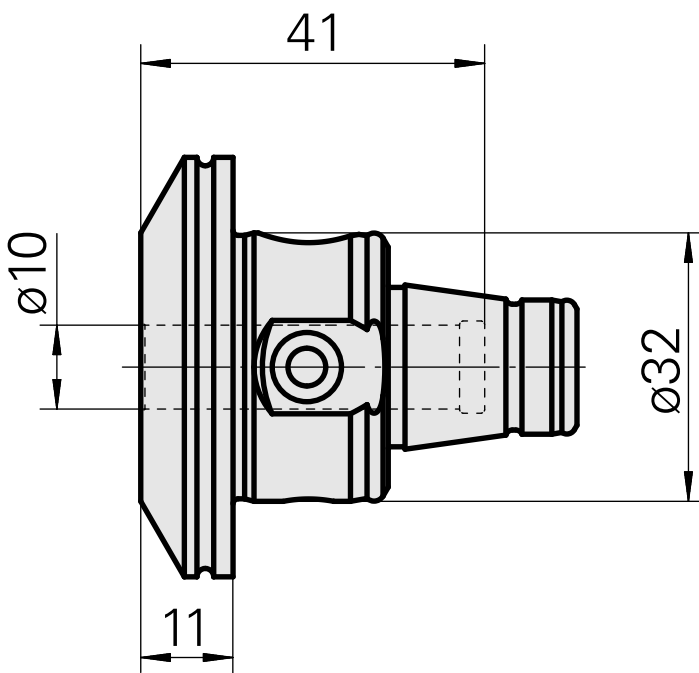

## WFB 32-20 D10

### Technical data

Categoria acces. portautensile	WFB 32-20
Attacco	D10
Accessorio per cambio rapido	attacco Weldon