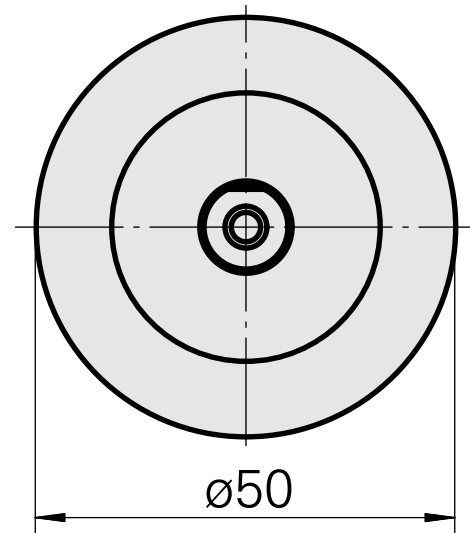

## WFB 32-20 D10

### Technical data

Categoria acces. portautensile	WFB 32-20
Attacco	D10
Accessorio per cambio rapido	attacco Weldon