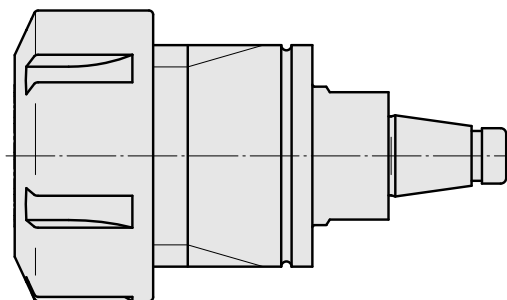

WFB 20-12 ER25

Données techniques

Catégorie d'accessoires PO

WFB 20-12

Attachement

ER25

Inserts à changement rapide

pince de serrage

Documents

Aucun téléchargement n'est disponible pour ce produit

Accessoires

Nécessaire à l'exploitation

Clé

ID produit : 10802433

Ancienne ID produit : 490219.0251

Catégorie d'accessoires PO Outil	Attachement ER25	Type de pince de bridage ER 25	Type d'écrous de serrage Filet inter
Outil pour pinces de serrage Clé pour écrou de serrage			