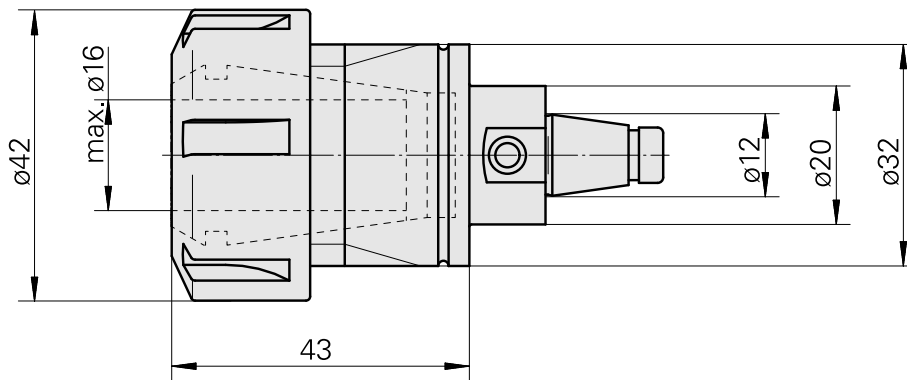

WFB 20-12 ER25

Technische Daten

WZH Zubehörkategorie

WFB 20-12

Aufnahme

ER25

Schnellwechseleinsätze

Spannzangenaufnahme