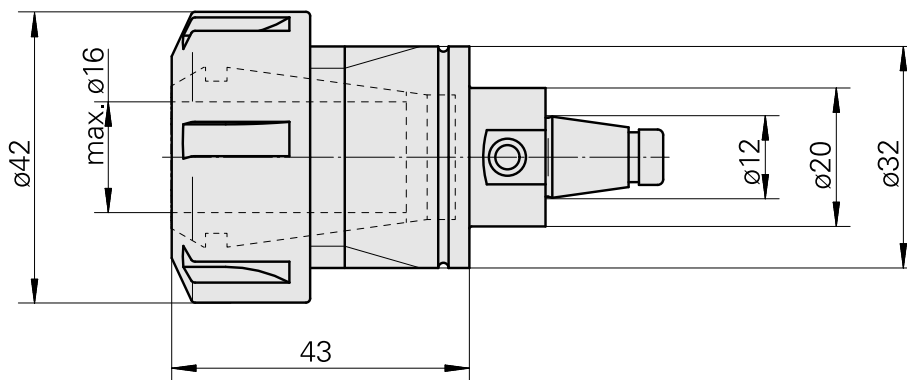

WFB 20-12 ER25

Données techniques

Catégorie d'accessoires PO

WFB 20-12

Attachement

ER25

Inserts à changement rapide

pince de serrage