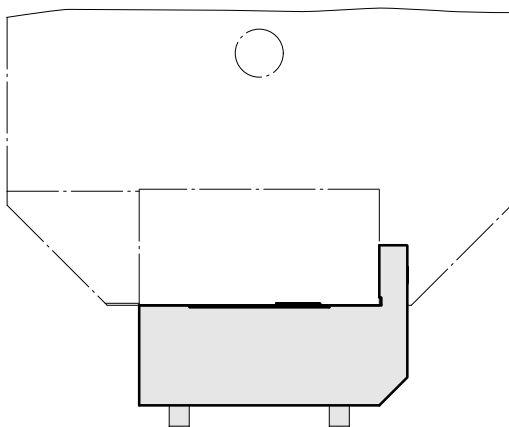

Adapterplatte, 90° gedreht

Technische Daten

WZH Zubehörkategorie

Platte Hinterbohren. MS16

Dokumente

Für dieses Produkt sind keine Downloads vorhanden