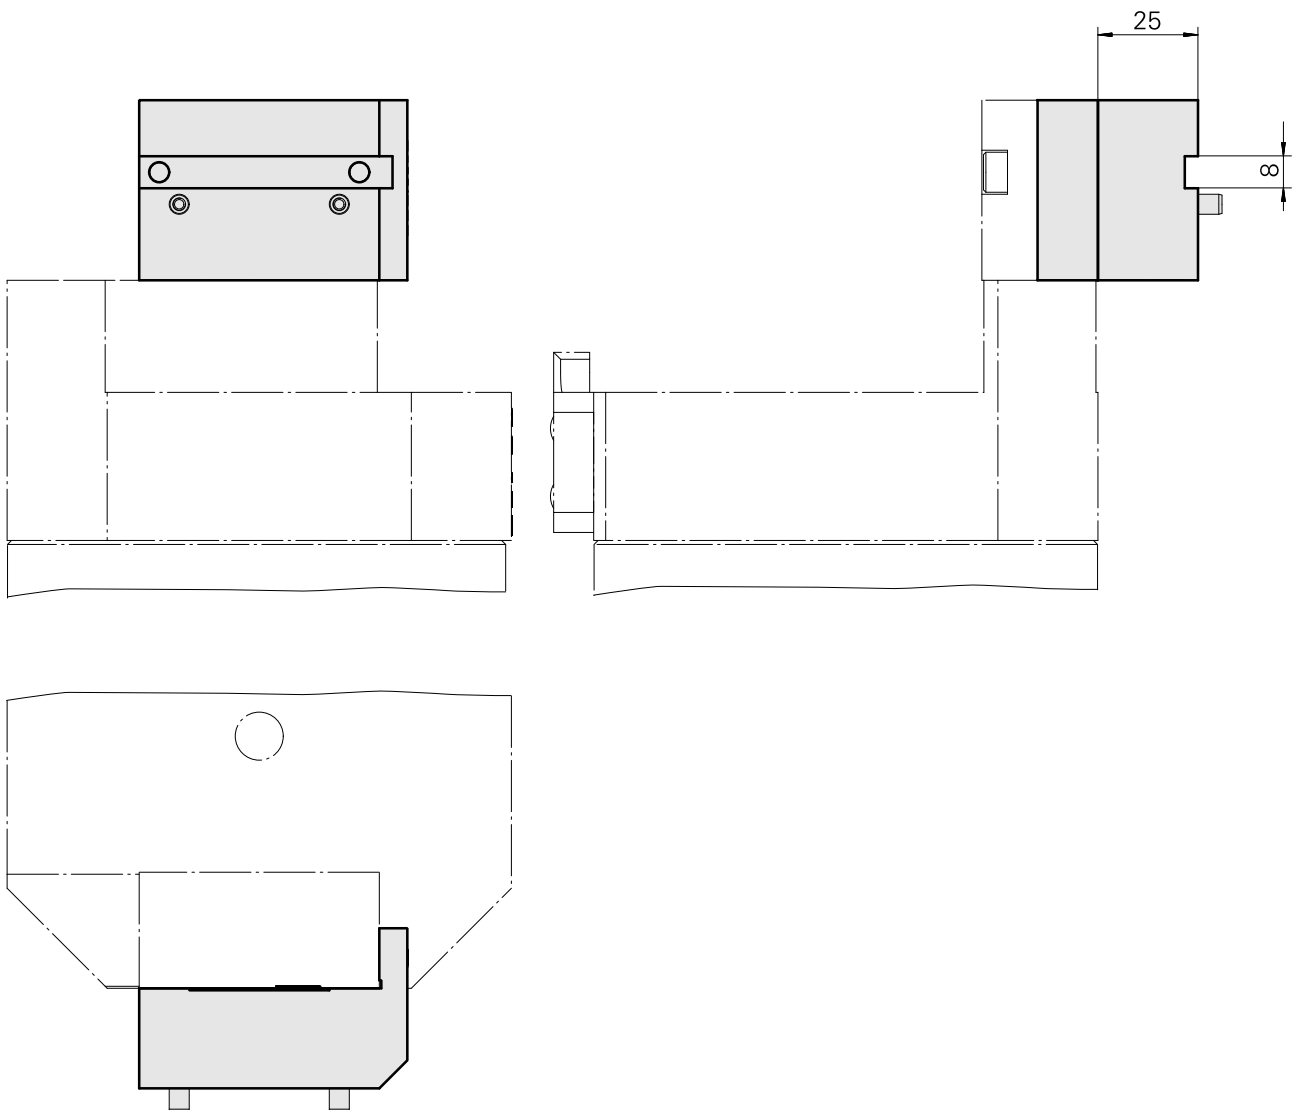

Plaque d'adaptation, Tourné de 90°

Données techniques

Catégorie d'accessoires PO

Unité forage arri. plaq. MS16

Documents

Aucun téléchargement n'est disponible pour ce produit