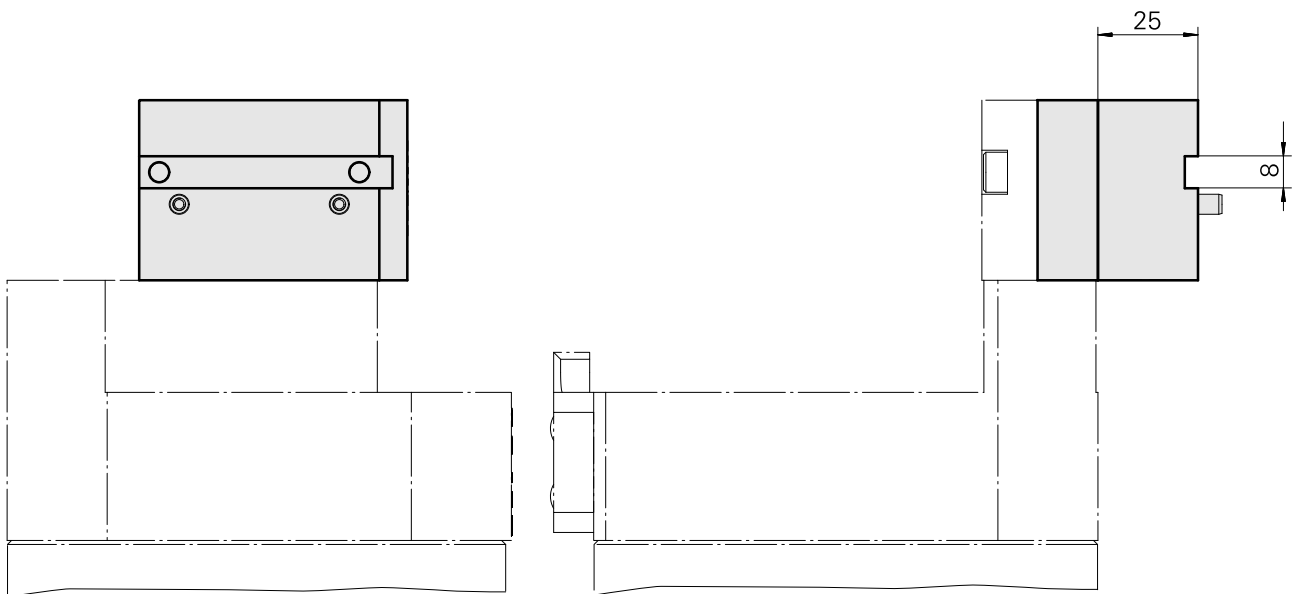

Adapterplatte, 90° gedreht

Technische Daten

WZH Zubehörkategorie

Platte Hinterbohren. MS16

Dokumente

Für dieses Produkt sind keine Downloads vorhanden