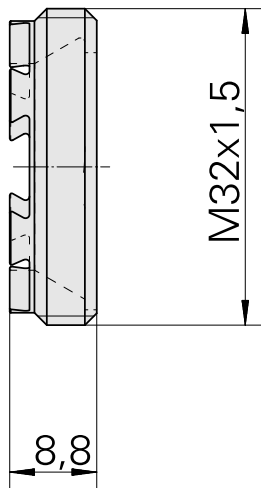

Dado di serraggio

Caratteristiche tecniche

Categoria acces. portautensile	Dado di serraggio
Attacco	ER25
Tipo pinza di serraggio	ER 25
Tipo dado di serraggio	Filettatura esterna

Documenti

Non sono disponibili download per questo prodotto