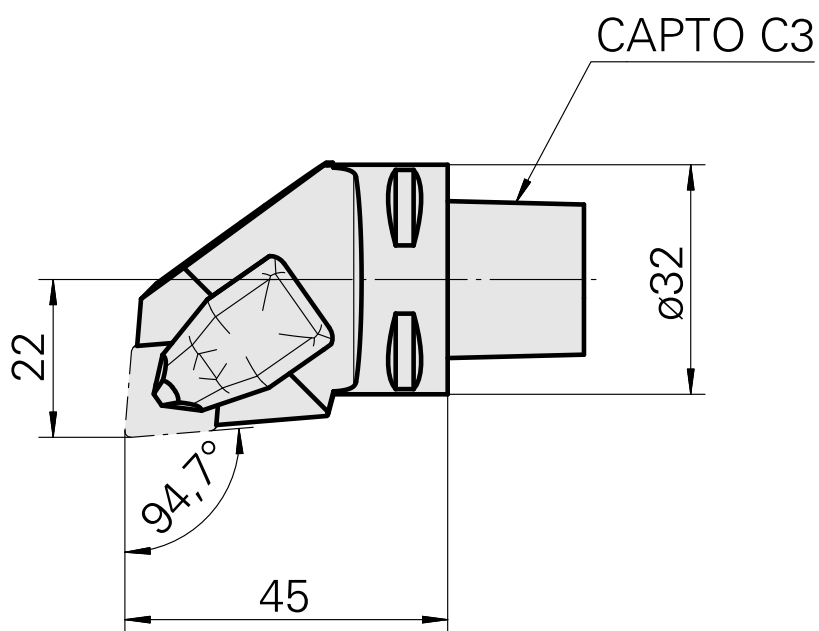

INDEX CAPTO C3 für CN.. 1204.., rechts, mit Greiferrille

Technische Merkmale

WZH Zubehörkategorie

INDEX CAPTO C3

Aufnahme

für CN.. 1204..

Schnellwechseleinsätze

Drehhalter