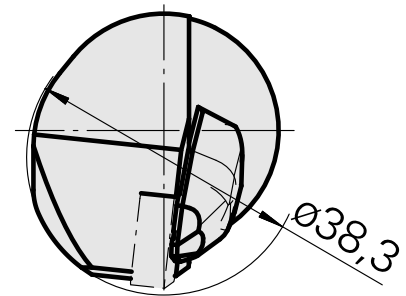

INDEX CAPTO C3 für CN.. 1204.., rechts, mit Greiferrille

Technische Merkmale

WZH Zubehörkategorie

INDEX CAPTO C3

Aufnahme

für CN.. 1204..

Schnellwechseleinsätze

Drehhalter