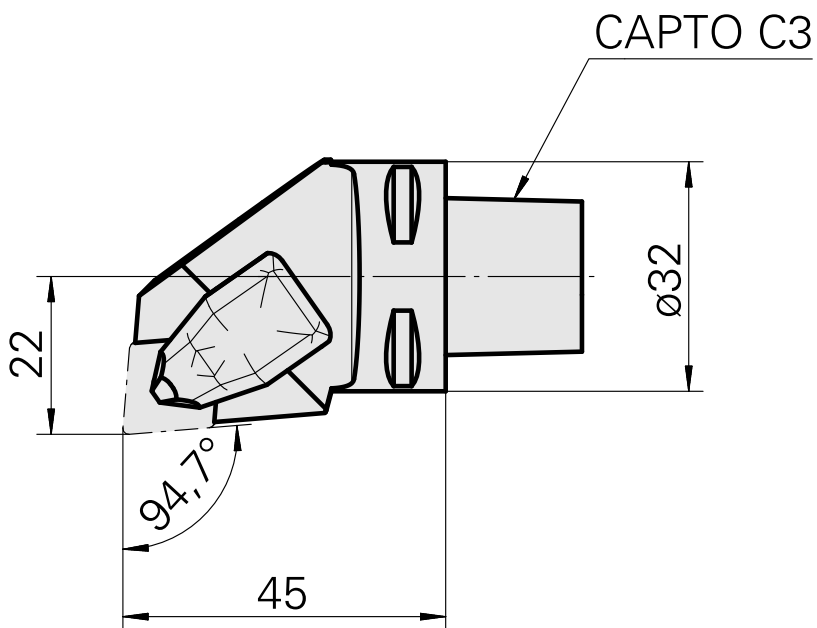

INDEX CAPTO C3 für CN.. 1204.., rechts, mit Greiferrille

Technische Daten

WZH Zubehörkategorie

INDEX CAPTO C3

Aufnahme

für CN.. 1204..

Schnellwechseleinsätze

Drehhalter