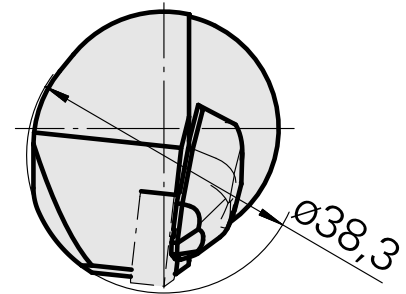

INDEX CAPTO C3 für CN.. 1204.., rechts, mit Greiferrille

Technische Daten

WZH Zubehörkategorie

INDEX CAPTO C3

Aufnahme

für CN.. 1204..

Schnellwechseleinsätze

Drehhalter