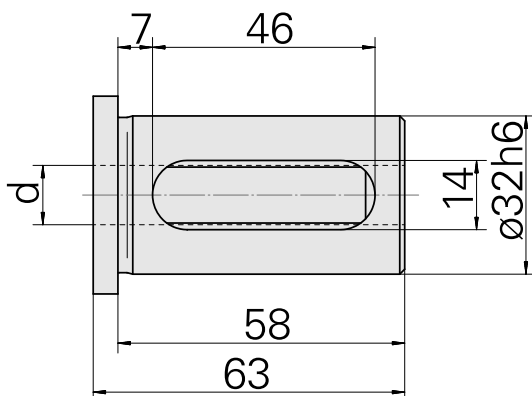

Bucha de montagem com anel D32/ 25mm

Características técnicas

PF Categoria de acessórios	Bucha de montagem com anel
Recepção	D32
Alojamento de ferramenta	25mm

Documentos

Não há downloads disponíveis para este produto