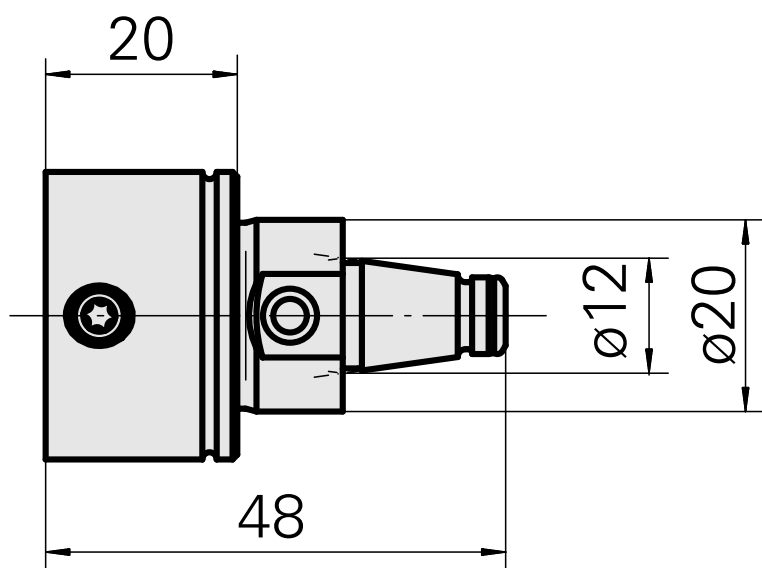

WFB 20-12 WFB 20-12, Extensão

Características técnicas

PF Categoria de acessórios	WFB 20-12
Recepção	WFB 20-12
Inserções de troca rápida	Outras gravações

Documentos

Notas sobre o produto

[DE \(pdf\)](#)

[EN \(pdf\)](#)

[FR \(pdf\)](#)

[PT \(pdf\)](#)

Acessórios

Acessórios opcionais

Outros acessórios

[Parafuso sem cabeça M 6x1x7](#)

ID do produto : 10004947

ID anterior do produto : 326171
