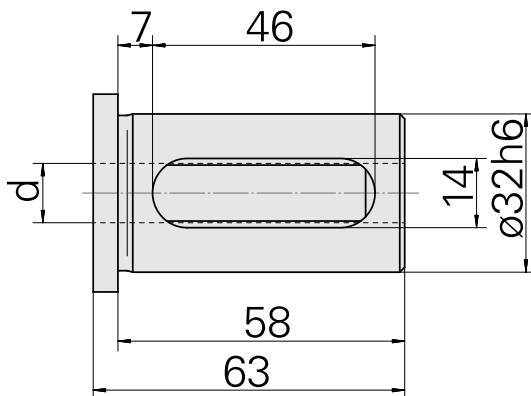

Mounting sleeve with collar D32/ 15mm

技术特点

刀座附件类别
夹具
刀具夹具

带肩安装套
D32
15mm

文件

没有针对此产品的任何下载