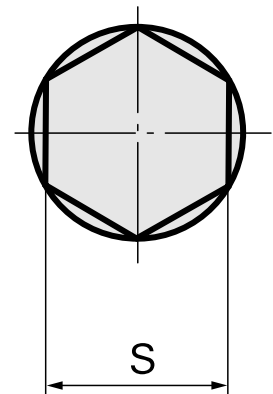

Räumdorn SW12 mm

Technische Daten

WZH Zubehörkategorie	Räumdorn
Aufnahme	SW12 mm
Werkzeugaufnahme	12mm

Dokumente

Für dieses Produkt sind keine Downloads vorhanden