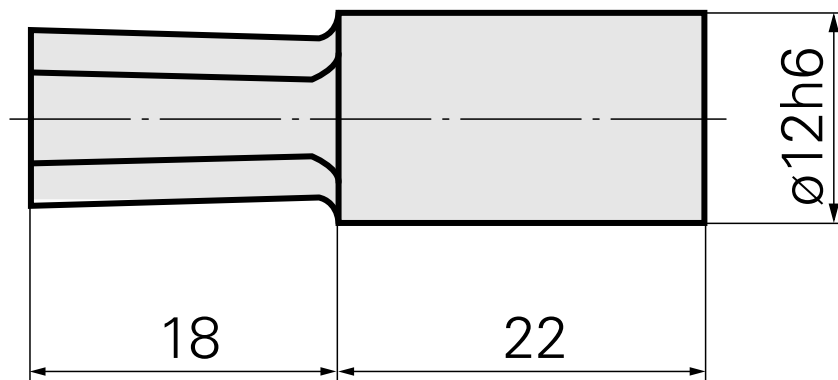

Räumdorn SW12 mm

Technische Daten

WZH Zubehörkategorie	Räumdorn
Aufnahme	SW12 mm
Werkzeugaufnahme	12mm

Dokumente

Für dieses Produkt sind keine Downloads vorhanden