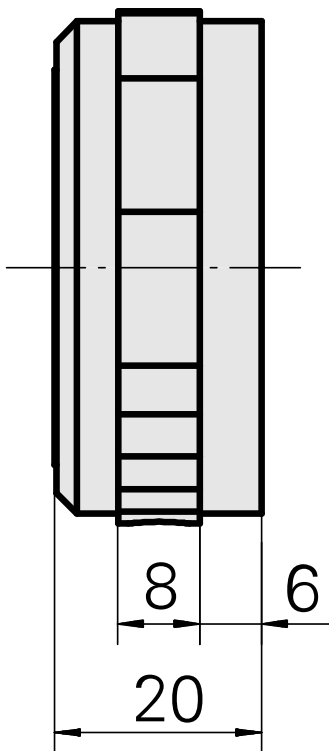

Schriftrolle 50D, D50 mm

Technische Merkmale

WZH Zubehörcategorie

Prägerolle

Dokumente

Für dieses Produkt sind keine Downloads vorhanden