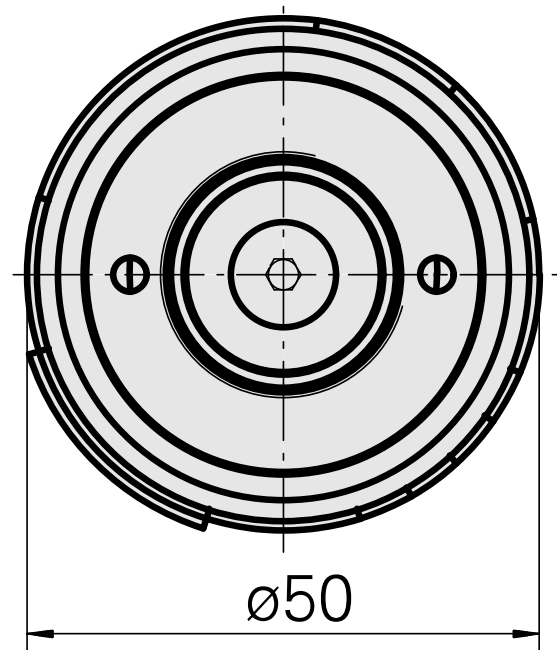

Schriftrolle 50D, D50 mm

Technische Merkmale

WZH Zubehörcategorie

Prägerolle

Dokumente

Für dieses Produkt sind keine Downloads vorhanden