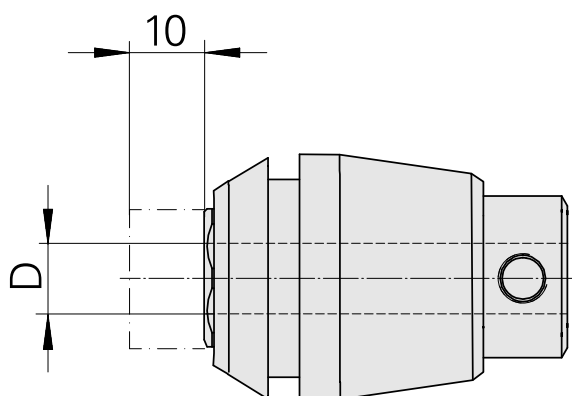

## ER-Porta pinça para torneira ET 1-32 7mm

### Características técnicas

PF Categoria de acessórios	ER-Porta pinça para torneira
Recepção	ER32
Alojamento de ferramenta	7mm
Tipo de pinça de aperto	ET 1-32