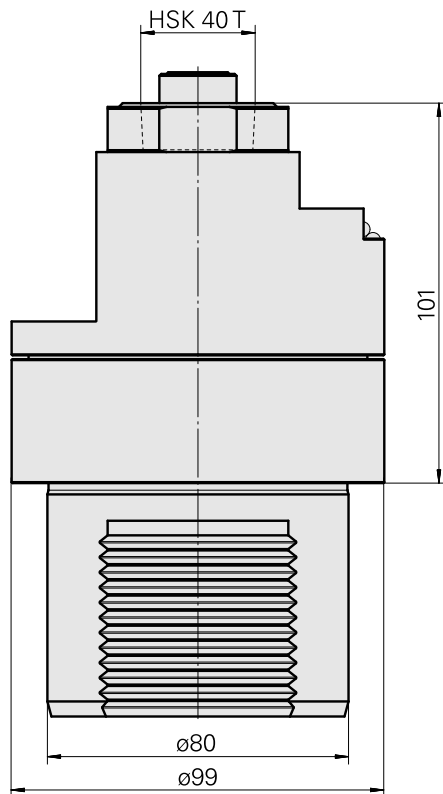

Voreinst. D80/HSK40

Technische Daten

WZH Zubehörkategorie

Adapter für Voreinstellgeräte

Aufnahme

D80 für Voreinstellgeräte

Werkzeugaufnahme

HSK 40