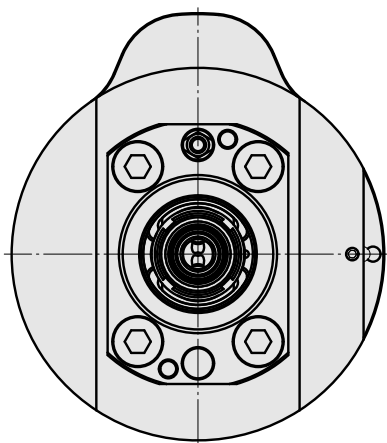

Voreinst. D80/HSK40

Technische Daten

WZH Zubehörkategorie

Adapter für Voreinstellgeräte

Aufnahme

D80 für Voreinstellgeräte

Werkzeugaufnahme

HSK 40