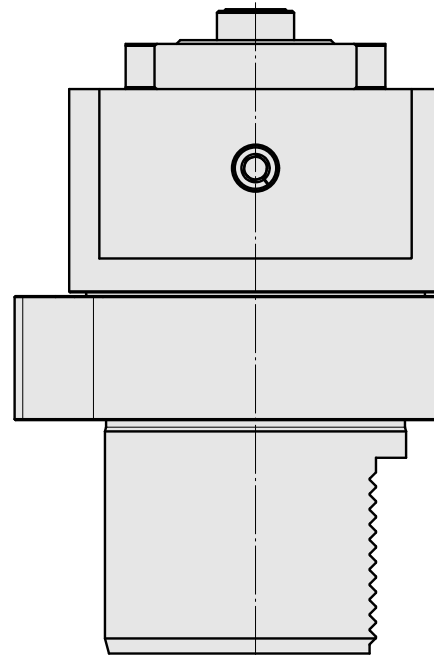

Voreinst. D80/HSK40

Technische Daten

WZH Zubehörkategorie

Adapter für Voreinstellgeräte

Aufnahme

D80 für Voreinstellgeräte

Werkzeugaufnahme

HSK 40