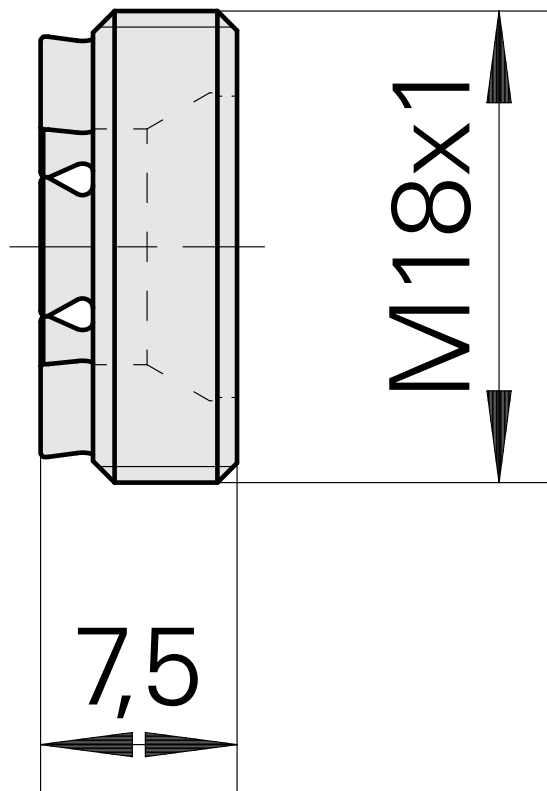

Porca tensora

Características técnicas

PF Categoria de acessórios	Garra
Recepção	ER11
Tipo de pinça de aperto	ER 11
Fixação do tipo porca	Rosca macho

Documentos

Não há downloads disponíveis para este produto