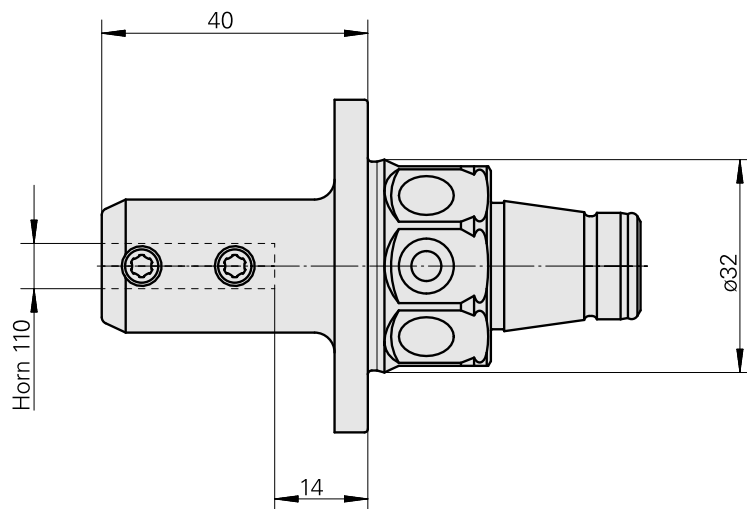

## WFB 32-20 Horn Type 110

### Caratteristiche tecniche

<b>Categoria acces. portautensile</b>	WFB 32-20
<b>Attacco</b>	Horn Type 110
<b>Accessorio per cambio rapido</b>	Horn S-Mini