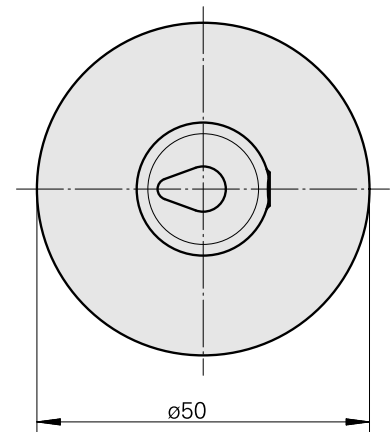

## WFB 32-20 Horn Type 110

### Caratteristiche tecniche

<b>Categoria acces. portautensile</b>	WFB 32-20
<b>Attacco</b>	Horn Type 110
<b>Accessorio per cambio rapido</b>	Horn S-Mini