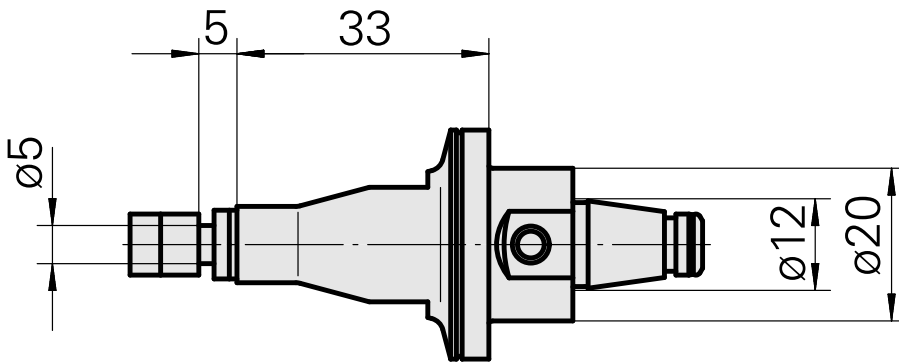

WFB 20-12 Fräswelle D5

Technische Daten

WZH Zubehörkategorie

WFB 20-12

Aufnahme

Fräswelle D5

Schnellwechseleinsätze

Fräsdornaufnahme