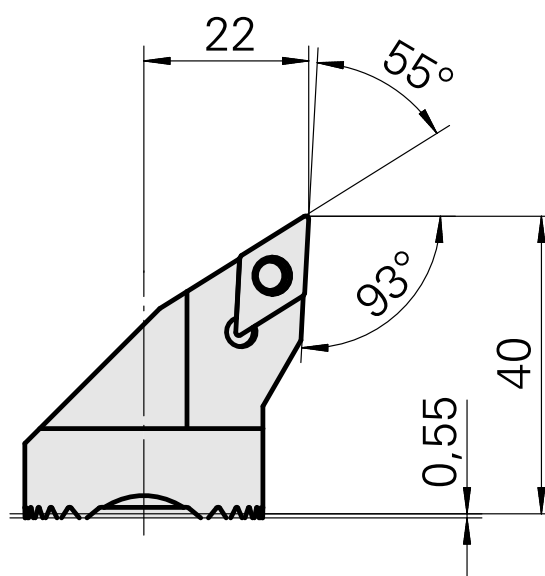

Ponta cortante (broca) para DC.. 11T3..

Características técnicas

Recepção	para DC.. 11T3..
Refrigeração	interno
Pressão (até)	50 bar
X [mm]	40
Z [mm]	22
Produtos INDEX TRAUB	G220.3 • R200 • TNX65/42 • TNX220.3

Documentos

Não há downloads disponíveis para este produto

Acessórios

Necessário para operação

[Paafuso de cabeça escareada Wohlhaupter Nr. 115673](#)

ID do produto : 10587078

ID anterior do produto : W00013.0026
