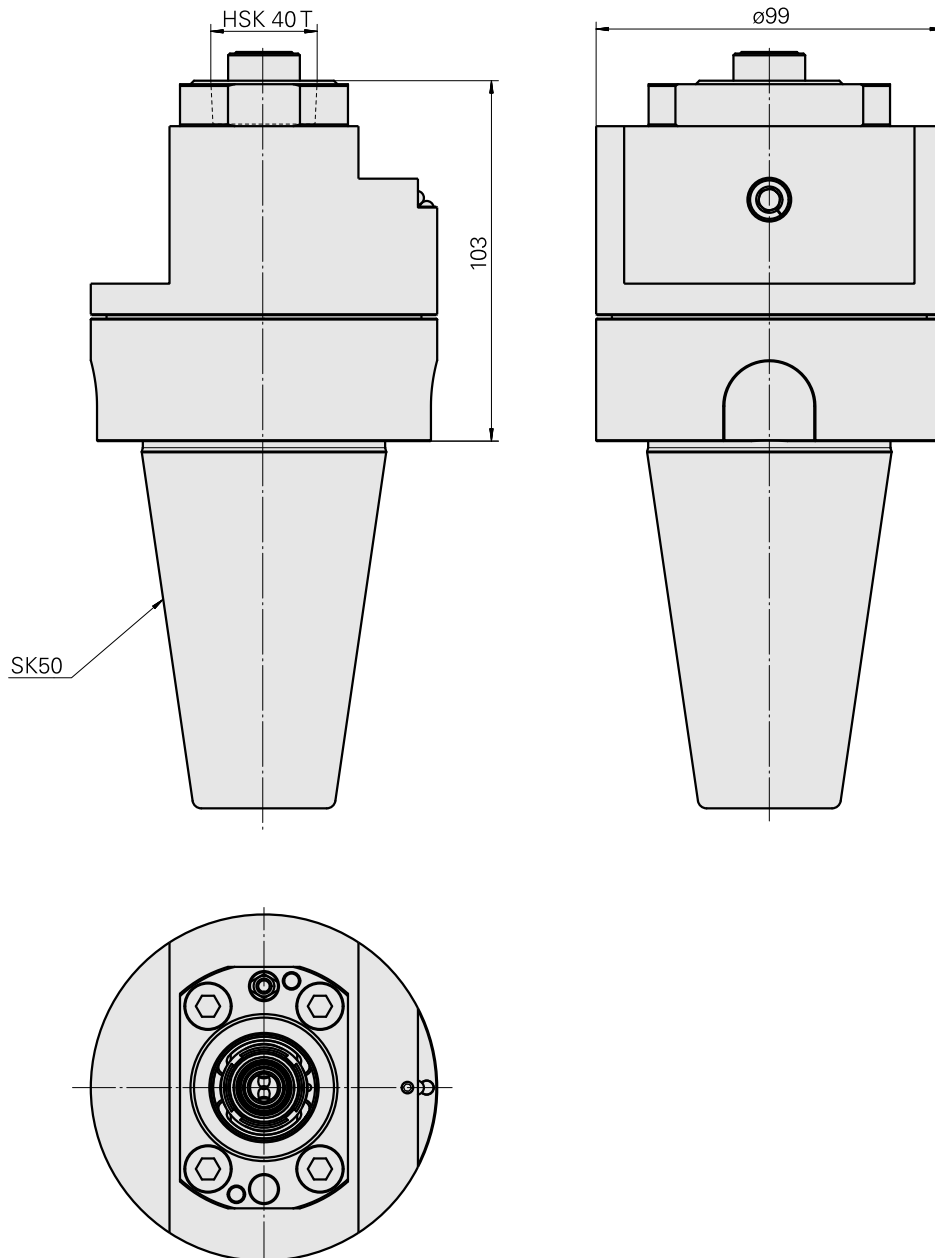

Voreinst. SK50/HSK40T

Technische Daten

WZH Zubehörkategorie

Adapter für Voreinstellgeräte

Aufnahme

SK50 für Voreinstellgeräte

Werkzeugaufnahme

HSK 40