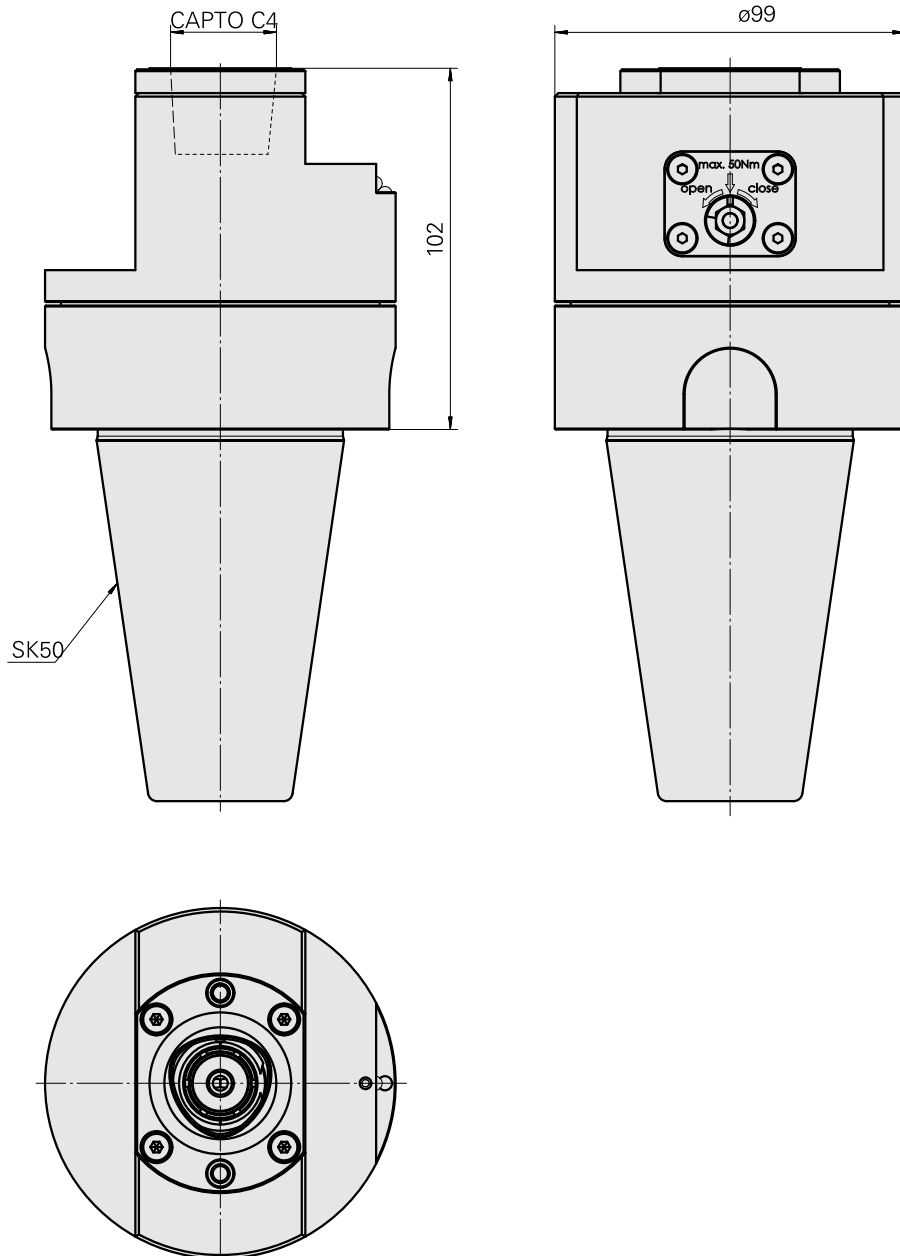

### Technische Merkmale

WZH Zubehörkategorie

Adapter für Voreinstellgeräte

Aufnahme

SK50 für Voreinstellgeräte

Werkzeugaufnahme

INDEX CAPTO C4