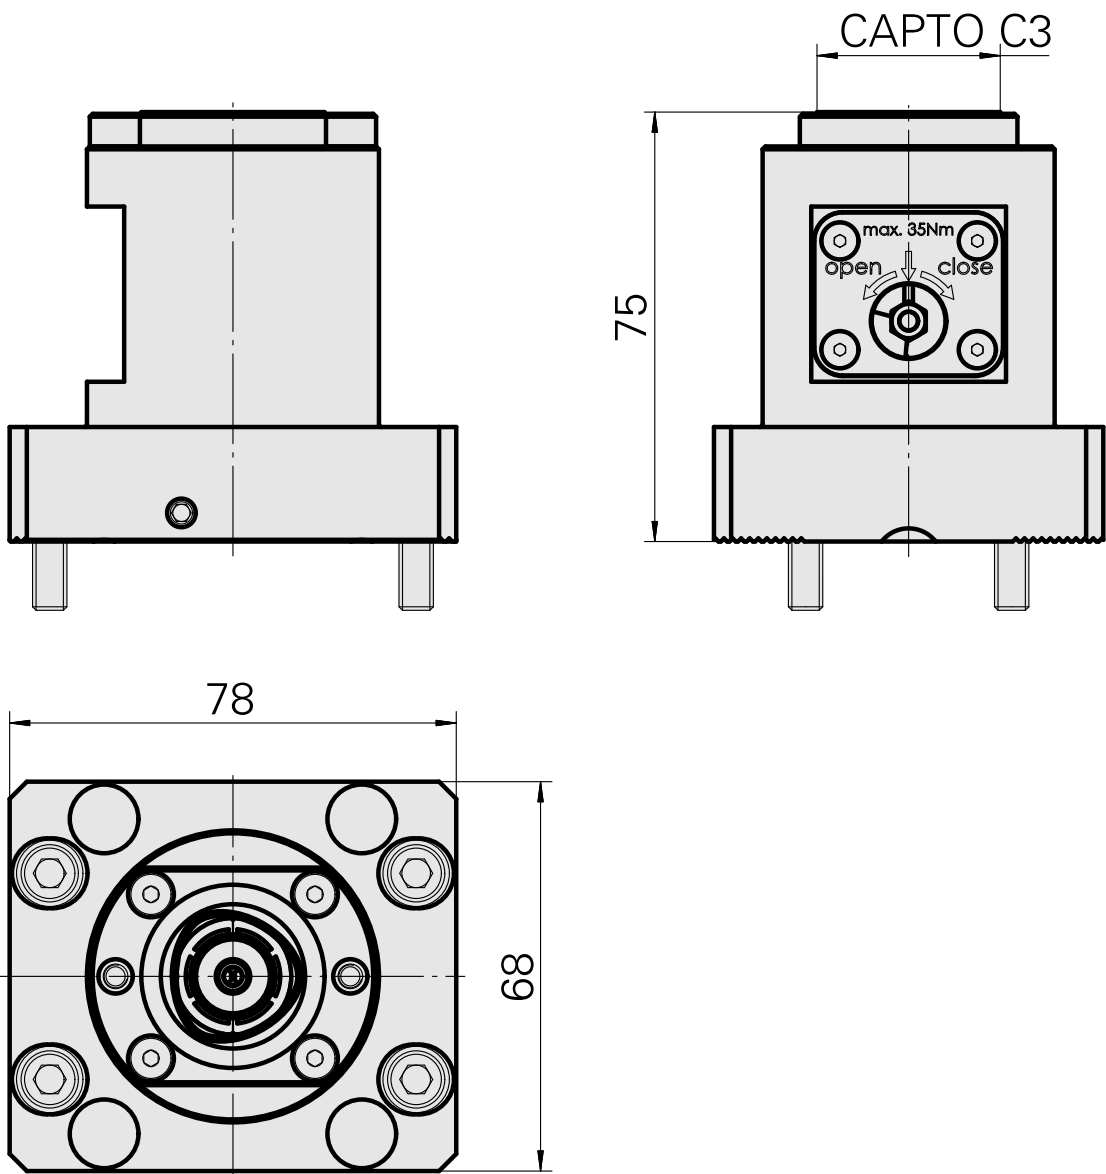

Aufnahme INDEX CAPTO C3

Technische Daten

Antrieb	nicht angetrieben
Aufnahme	INDEX CAPTO C3
180° wendbar	nein
X [mm]	75
Y [mm]	–
Z [mm]	–
Produkte INDEX TRAUB	ABC65 • TNK42/65

Dokumente

Produkthinweise

[FR \(pdf\)](#)

[EN \(pdf\)](#)

[DE \(pdf\)](#)

Zubehör

Optionales Zubehör

weiteres Zubehör

[Adapter INDEX CAPTO C3 rotierend](#)

Artikel-Id : 10925971

frühere Artikel-Id : WZ9990.3000F

[Adapter INDEX CAPTO C3 fest](#)

Artikel-Id : 12062333

frühere Artikel-Id :
