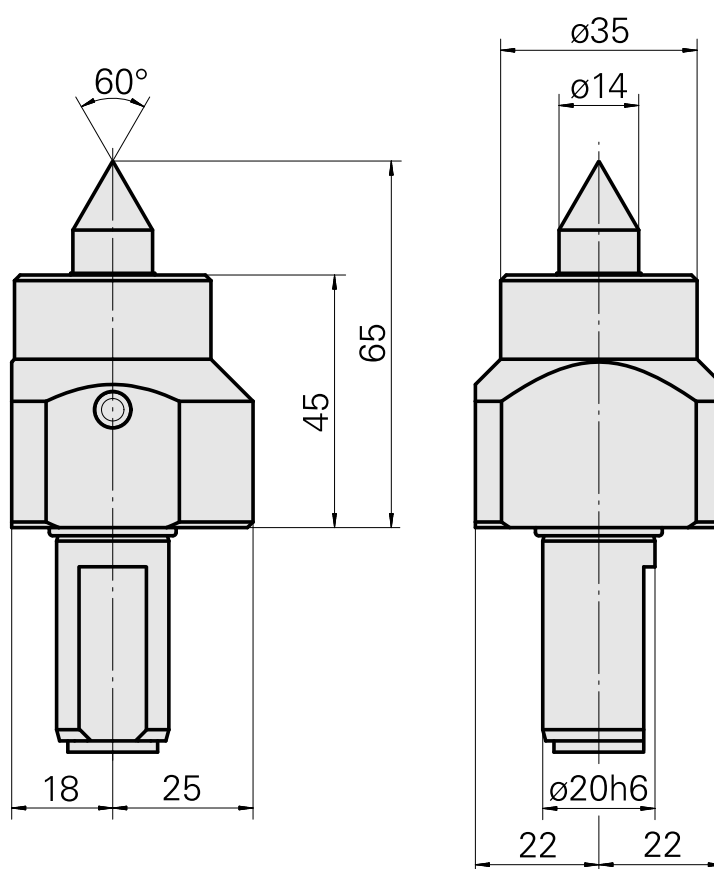

## Supporto di guida per punte VDI 20, molleggiato, rotante

### Caratteristiche tecniche

Gambo VDI	VDI 20
Azionamento	non azionato
Fissaggio VDI	nessuno
ruotabile di 180°	no
X [mm]	65
Y [mm]	-
Z [mm]	-