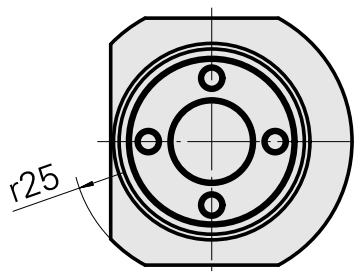

## Supporto di guida per punte VDI 20, molleggiato, rotante

### Caratteristiche tecniche

Gambo VDI	VDI 20
Azionamento	non azionato
Fissaggio VDI	nessuno
ruotabile di 180°	no
X [mm]	65
Y [mm]	-
Z [mm]	-