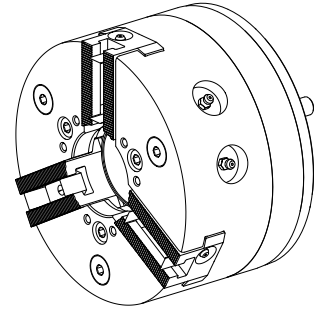

mandrin à 3 mors

Technische Daten

Produits INDEX TRAUB	TNX65/42
Passage de broche	65mm
Côté d'usinage	Broche principale • Contre-broche
Fabr. tiers gamme prod.	KFD-HS175
Logement de broche	KK 6
Fabr. tiers gamme prod.	Roehm

Für dieses Produkt ist aktuell keine 3-Seiten-Ansicht verfügbar

Dokumente

Für dieses Produkt sind keine Downloads vorhanden

Zubehör

Optionales Zubehör

Joint toriques

[Joint](#)

Artikel-Id : 10969405
frühere Artikel-Id : 319817

Hersteller Produktlinie Trelleborg	TSS Werkstoffnr. V80	Schnurstärke 2 Millimeter	Hersteller Produktlinie O-Ring
---------------------------------------	-------------------------	------------------------------	-----------------------------------