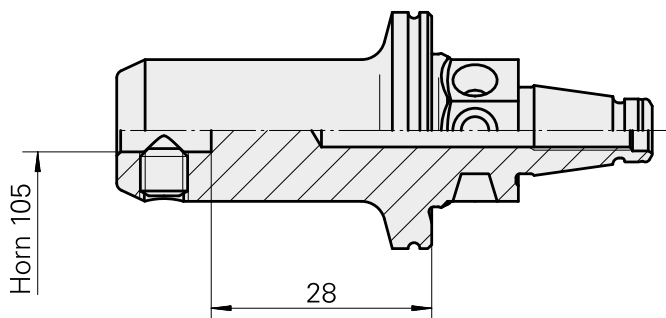

WFB 20-12 Horn, type 105

Données techniques

Catégorie d'accessoires PO

WFB 20-12

Attachement

Horn, type 105

Inserts à changement rapide

Horn S-Mini