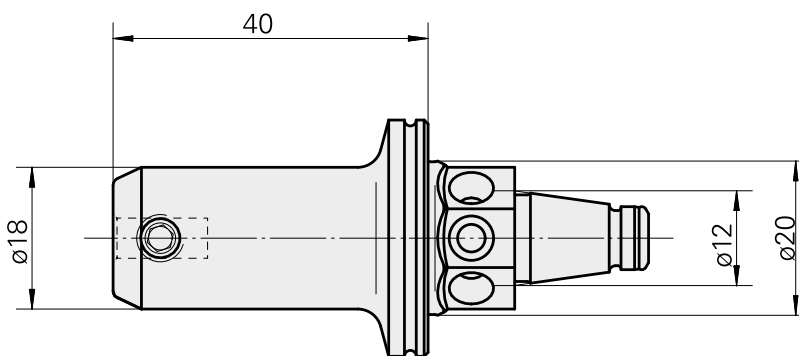

WFB 20-12 Horn, type 105

Données techniques

Catégorie d'accessoires PO

WFB 20-12

Attachement

Horn, type 105

Inserts à changement rapide

Horn S-Mini