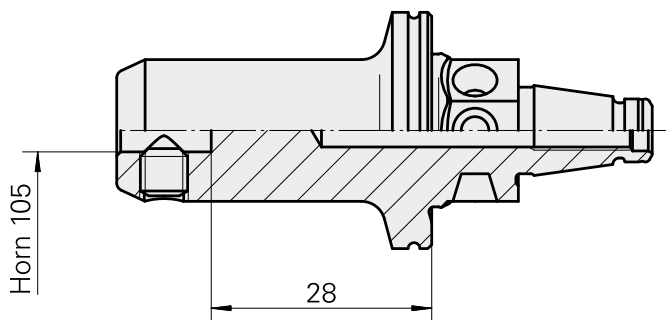

## WFB 20-12 Horn Typ 105

### Technische Daten

<b>WZH Zubehörkategorie</b>	WFB 20-12
<b>Aufnahme</b>	Horn Typ 105
<b>Schnellwechseleinsätze</b>	Horn S-Mini