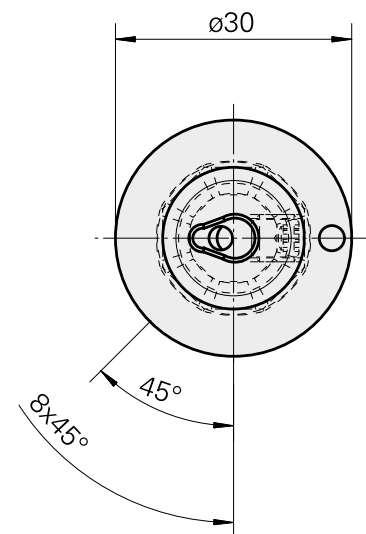

WFB 20-12 Horn, type 105

Données techniques

Catégorie d'accessoires PO

WFB 20-12

Attachement

Horn, type 105

Inserts à changement rapide

Horn S-Mini