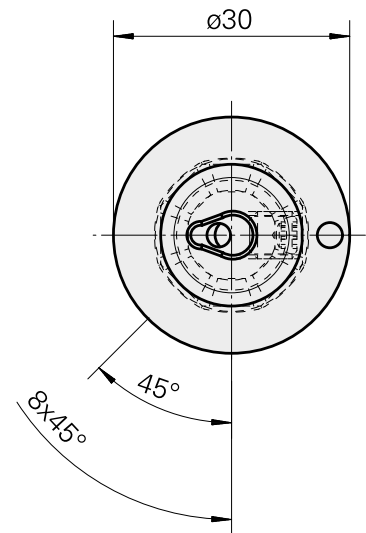

## WFB 20-12 Horn Typ 105

### Technische Daten

<b>WZH Zubehörkategorie</b>	WFB 20-12
<b>Aufnahme</b>	Horn Typ 105
<b>Schnellwechseleinsätze</b>	Horn S-Mini

### [Stift-Gewinde 45H M6x6 913](#)

Artikel-Id : 10324659

frühere Artikel-Id : 410156.0606

---