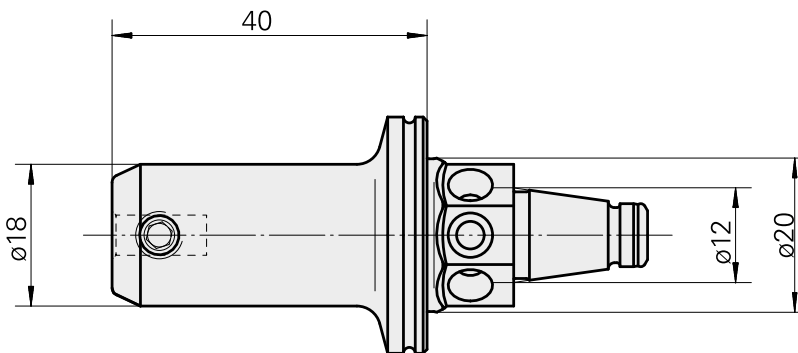

## WFB 20-12 Horn Typ 105

### Technische Daten

<b>WZH Zubehörkategorie</b>	WFB 20-12
<b>Aufnahme</b>	Horn Typ 105
<b>Schnellwechseleinsätze</b>	Horn S-Mini