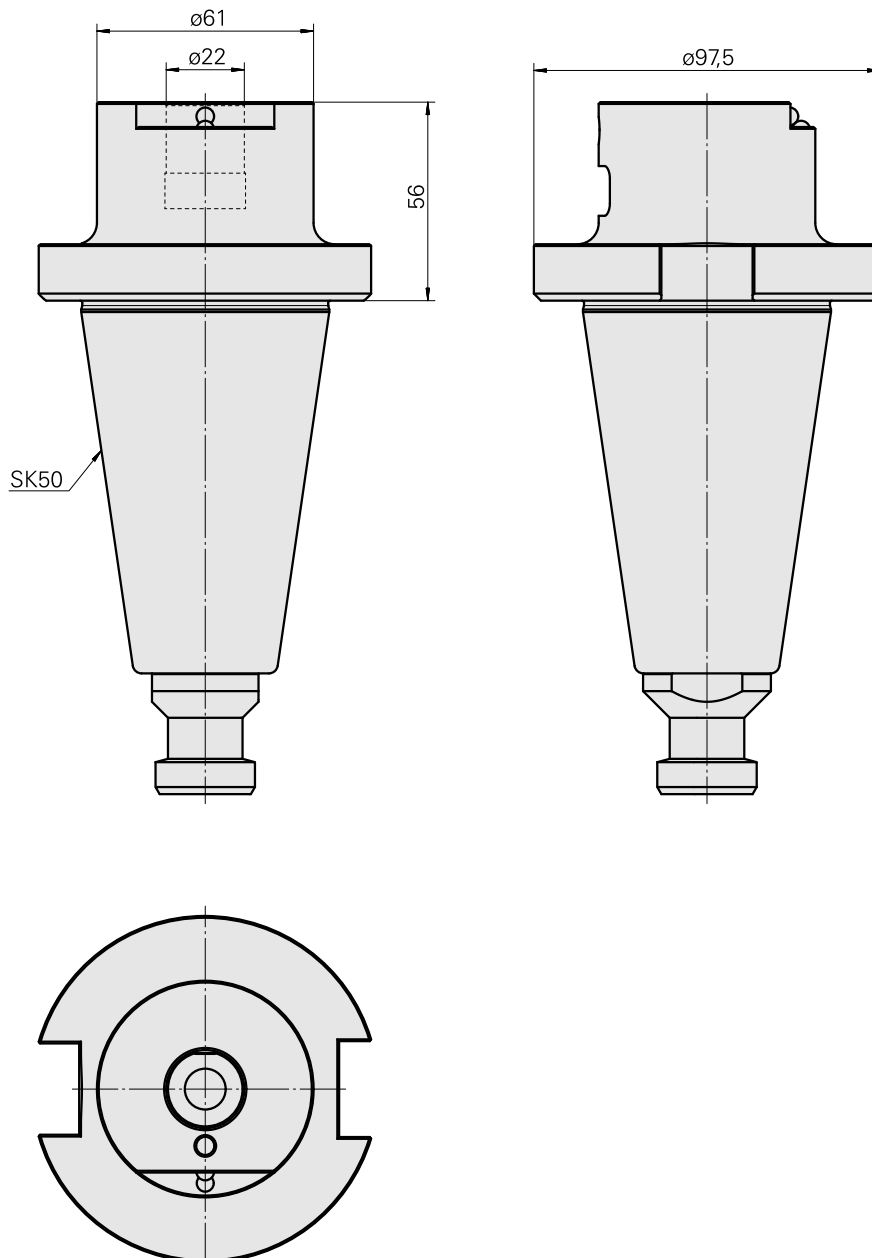

Voreinst. SK50/Bohrhaltestück D22mm

Caratteristiche tecniche

Categoria acces. portautensile

Adattatore disp. preregolaz.

Attacco

SK50

Attacco per utensile

Supporto portapunte D22mm